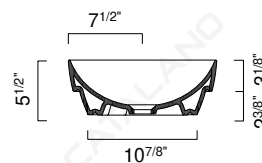

CE EN 14688 - CL00