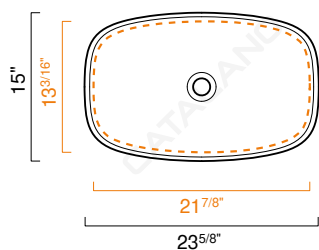

CE EN 14688 - CL00