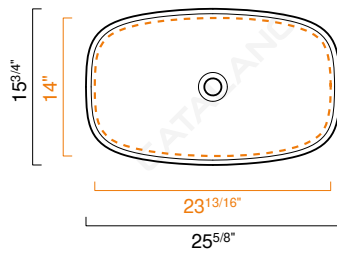

CE EN 14688 - CL00