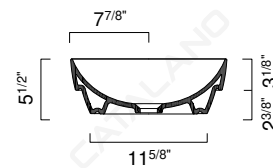

CE EN 14688 - CL00