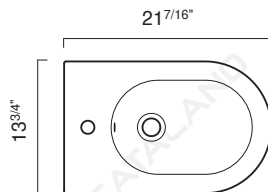

SFERA 54x35

CATALANO
THE ESSENCE OF CERAMICS

Bidet sospeso monoforo.
Wall-hung single-hole bidet.
Einloch-Hängebidet.

- cod. BSF54BM
Bianco Satinato
- cod. BSF54GS
Grigio Satinato
- cod. BSF54AS
Azzurro Satinato
- cod. BSF54VS
Verde Satinato
- cod. BSF54NE
Nero lucido

CE EN 14528 - CL20

cod. KFST00

Kit fissaggio dal basso.
Kit for bottom-side fixing.
Kit für die Befestigung von unten.

Tutti i diritti sulla presente scheda appartengono a Ceramica Catalano S.p.A. in via esclusiva. È vietata la copia, la pubblicazione, la distribuzione o la riproduzione (anche parziale), se non autorizzata per iscritto.
All rights in the present form belong exclusively to Ceramica Catalano S.p.A. It is strictly forbidden to copy, publish, distribute or reproduce it (including any partial reproduction), without prior written permission.