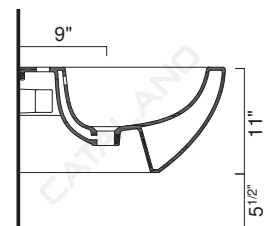

SFERA 54x35

CATALANO
THE ESSENCE OF CERAMICS

Bidet sospeso monoforo.
Wall-hung single-hole bidet.
Einloch-Hängebidet.

- cod. BSF54BM
Bianco Satinato
- cod. BSF54GS
Grigio Satinato
- cod. BSF54AS
Azzurro Satinato
- cod. BSF54VS
Verde Satinato
- cod. BSF54NE
Nero lucido

CE EN 14528 - CL20

cod. KFST00

Kit fissaggio dal basso.
Kit for bottom-side fixing.
Kit für die Befestigung von unten.

Tutti i diritti sulla presente scheda appartengono a Ceramica Catalano S.p.A. in via esclusiva. È vietata la copia, la pubblicazione, la distribuzione o la riproduzione (anche parziale), se non autorizzata per iscritto.
All rights in the present form belong exclusively to Ceramica Catalano S.p.A. It is strictly forbidden to copy, publish, distribute or reproduce it (including any partial reproduction), without prior written permission.