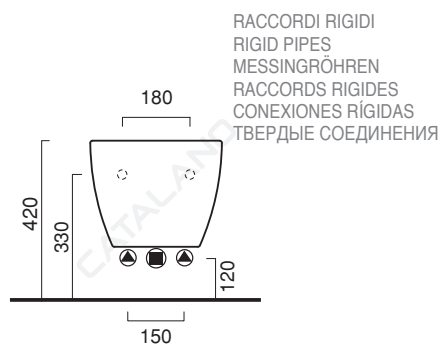

SFERA 54x35

CATALANO
THE ESSENCE OF CERAMICS

Bidet sospeso monoforo.
Wall-hung single-hole bidet.
Einloch-Hängebidet.

- cod. BSF54BM
Bianco Satinato
- cod. BSF54GS
Grigio Satinato
- cod. BSF54AS
Azzurro Satinato
- cod. BSF54VS
Verde Satinato
- cod. BSF54NE
Nero lucido

CE EN 14528 - CL20

cod. KFST00

Kit fissaggio dal basso.
Kit for bottom-side fixing.
Kit für die Befestigung von unten.

Tutti i diritti sulla presente scheda appartengono a Ceramica Catalano S.p.A. in via esclusiva. È vietata la copia, la pubblicazione, la distribuzione o la riproduzione (anche parziale), se non autorizzata per iscritto.
All rights in the present form belong exclusively to Ceramica Catalano S.p.A. It is strictly forbidden to copy, publish, distribute or reproduce it (including any partial reproduction), without prior written permission.