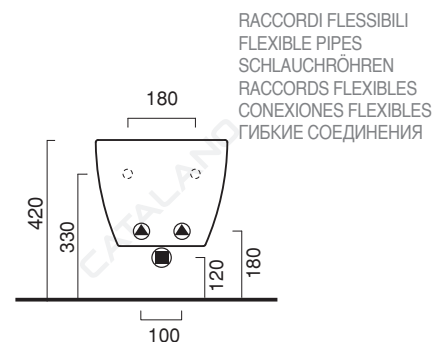

SFERA 54x35

CATALANO
THE ESSENCE OF CERAMICS

Bidet sospeso monoforo.
Wall-hung single-hole bidet.
Einloch-Hängebidet.

- cod. BSF54BM
Bianco Satinato
- cod. BSF54GS
Grigio Satinato
- cod. BSF54AS
Azzurro Satinato
- cod. BSF54VS
Verde Satinato
- cod. BSF54NE
Nero lucido

CE EN 14528 - CL20

cod. KFST00

Kit fissaggio dal basso.
Kit for bottom-side fixing.
Kit für die Befestigung von unten.

Tutti i diritti sulla presente scheda appartengono a Ceramica Catalano S.p.A. in via esclusiva. È vietata la copia, la pubblicazione, la distribuzione o la riproduzione (anche parziale), se non autorizzata per iscritto.
All rights in the present form belong exclusively to Ceramica Catalano S.p.A. It is strictly forbidden to copy, publish, distribute or reproduce it (including any partial reproduction), without prior written permission.