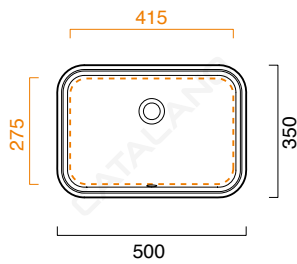

SOTTOPIANO 50x35

CATALANO
THE ESSENCE OF CERAMICS

cod. 1S50CN00

Installazione sottopiano con troppopieno.

Installation: undercounter, with overflow.

Installation: Unterbau, mit Überlauf.

CE EN 14688 - CL20

Tutti i diritti sulla presente scheda appartengono a Ceramica Catalano S.p.A. in via esclusiva. È vietata la copia, la pubblicazione, la distribuzione o la riproduzione (anche parziale), se non autorizzata per iscritto.
All rights in the present form belong exclusively to Ceramica Catalano S.p.A. It is strictly forbidden to copy, publish, distribute or reproduce it (including any partial reproduction), without prior written permission.