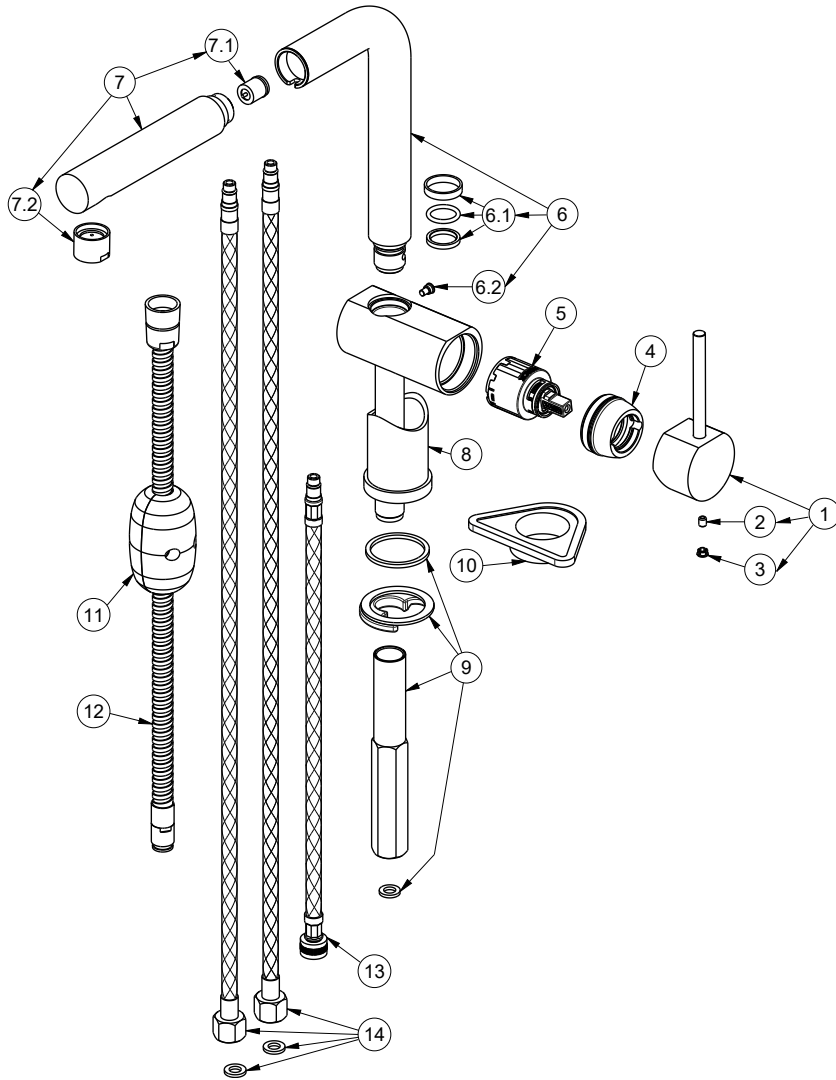

• Cartridge: 25922.00.000

AVAILABLE FINISHES

01.014
 MATT WHITE

21.018
 CHROME

59.064
 BRUSHED GUN METAL PVD

M0.077
 CARBON SATIN -
 EXCLUSIVE METAL

01.093
 MATT BLACK

31.028
 BRUSHED NICKEL

59.067
 BRUSHED COPPER BRONZE PVD

1	18357
2	10698
3	16125
4	16801
5	25922
6	18391
6.1	12734
6.2	12677
7	16113
7.1	10696
7.2	91
8	18302
9	12115
10	11953
11	11982
12	354
13	25716
14	18240