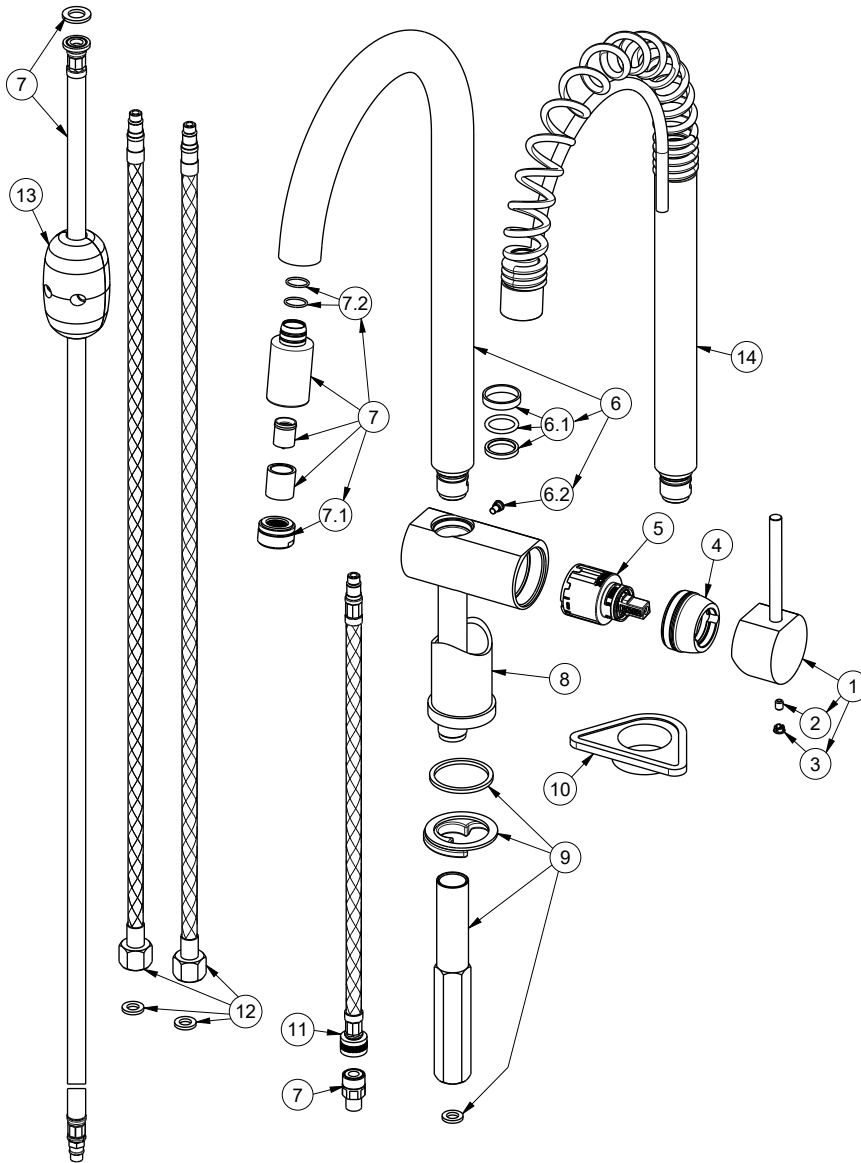

- Cartridge: 25922.00.000

**AVAILABLE FINISHES**

**01.014**  
 MATT WHITE

**21.018**  
 CHROME

**59.064**  
 BRUSHED GUN METAL PVD

**M0.077**  
 CARBON SATIN -  
 EXCLUSIVE METAL

**01.093**  
 MATT BLACK

**31.028**  
 BRUSHED NICKEL

**59.067**  
 BRUSHED COPPER BRONZE PVD

1	18357
2	10698
3	16125
4	16801
5	25922
6	18053
6.1	17923
6.2	12677
7	18056
7.1	98
7.2	17433
8	18302
9	12115
10	11953
11	25716
12	18240
13	11991
14	18054