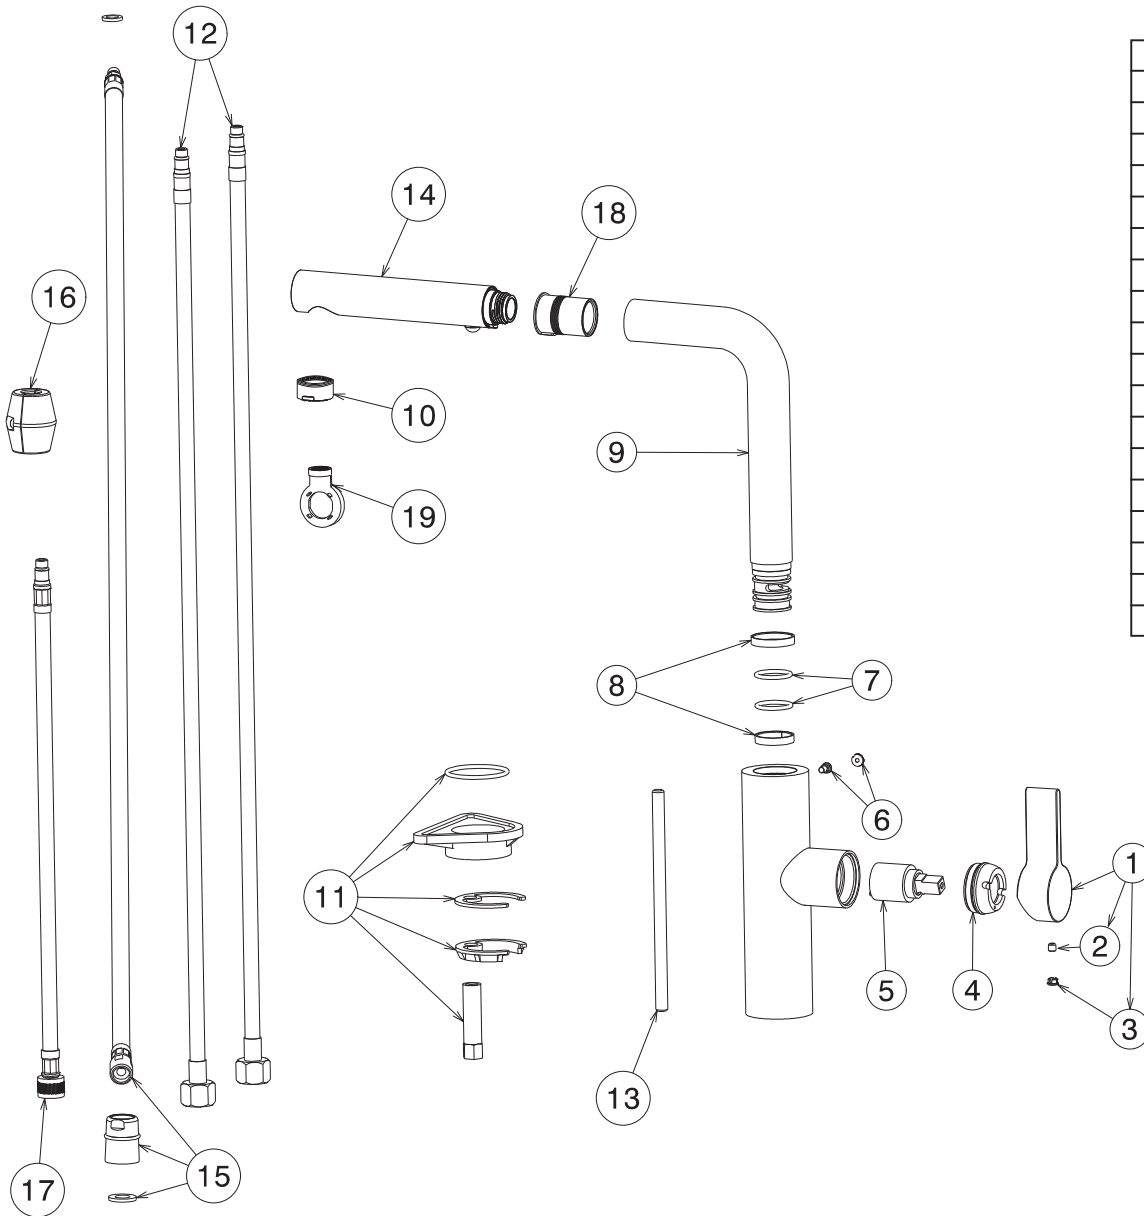

- Cartridge: 11570.00.000

**AVAILABLE FINISHES**

**21.018**  
 CHROME

**01.093**  
 MATT BLACK

**05.093**  
 CHROME &  
 MATT BLACK

**31.028**  
 BRUSHED NICKEL

**59.064**  
 BRUSHED GUN METAL PVD

**59.067**  
 BRUSHED COPPER  
 BRONZE PVD

**59.066**  
 BRUSHED STAINLESS  
 STEEL PVD

**M0.077**  
 CARBON SATIN -  
 EXCLUSIVE METAL

1	24802
2	13406
3	15652
4	26000
5	11570
6	13547
7	12621
8	14802
9	26073
10	27
11	12399
12	16598
13	15533
14	26018
15	15138
16	17821
17	25716
18	10696
19	13361