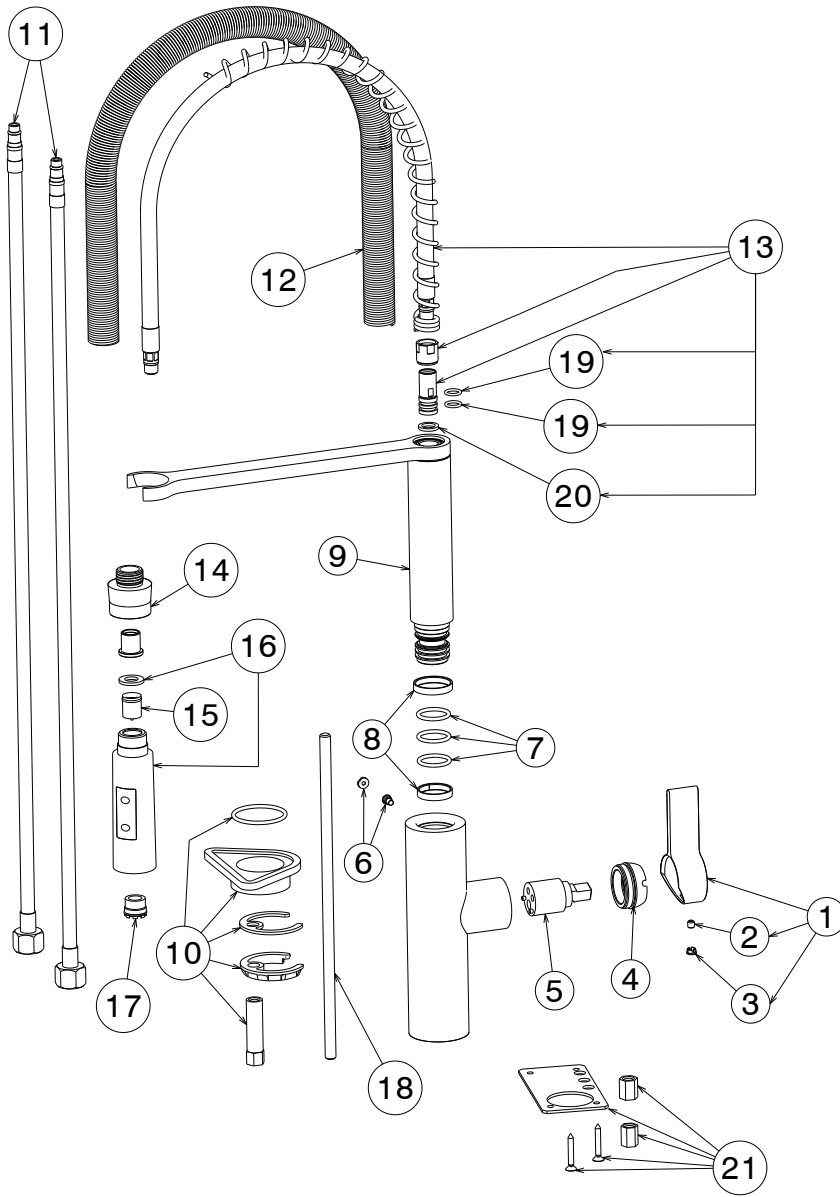

• Cartridge: 11570.00.000

AVAILABLE FINISHES

 **21.018**
 CHROME

 **01.093**
 MATT BLACK

 **05.093**
 CHROME &
 MATT BLACK

 **31.028**
 BRUSHED NICKEL

 **59.064**
 BRUSHED GUN METAL PVD

 **59.067**
 BRUSHED COPPER
 BRONZE PVD

 **59.066**
 BRUSHED STAINLESS
 STEEL PVD

 **M2.077**
 CARBON SATIN & MATT BLACK

1	24802
2	13406
3	15652
4	26000
5	11570
6	13547
7	13342
8	14802
9	26071
10	12399
11	16598
12	23055
13	25221
14	26010
15	10696
16	26011
17	82
18	15533
19	12754
20	14150
21	12330