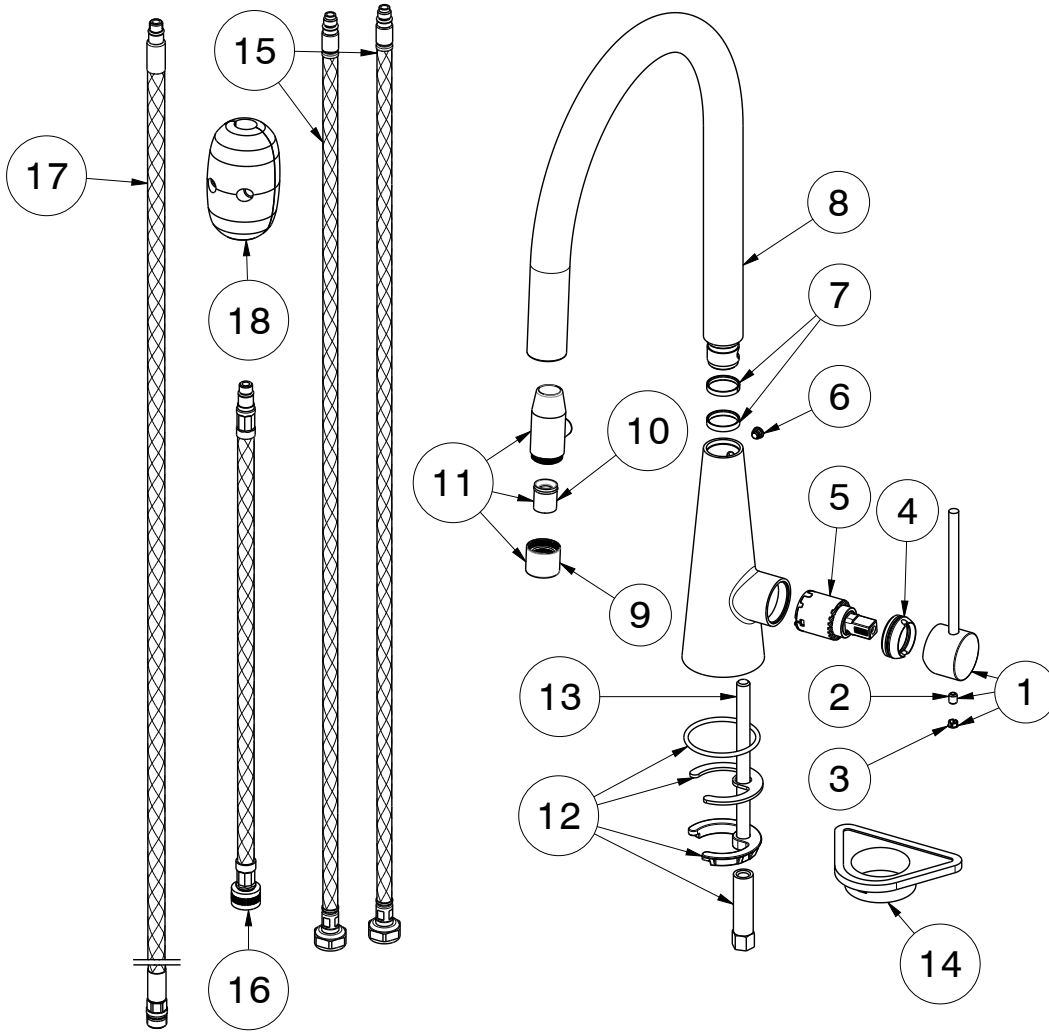

• Cartridge: 25973.00.000

AVAILABLE FINISHES

01.014
 MATT WHITE

21.018
 CHROME

59.064
 BRUSHED GUN METAL PVD

59.098
 BRUSHED PALE GOLD PVD

01.093
 MATT BLACK

31.028
 BRUSHED NICKEL

59.067
 BRUSHED COPPER BRONZE PVD

M0.077
 CARBON SATIN - EXCLUSIVE METAL

1	22778
2	10698
3	22832
4	24112
5	25973
6	10236
7	17431
8	22749
9	26860
10	15726
11	22751
12	12160
13	13536
14	11953
15	25804
16	25730
17	25847
18	17821