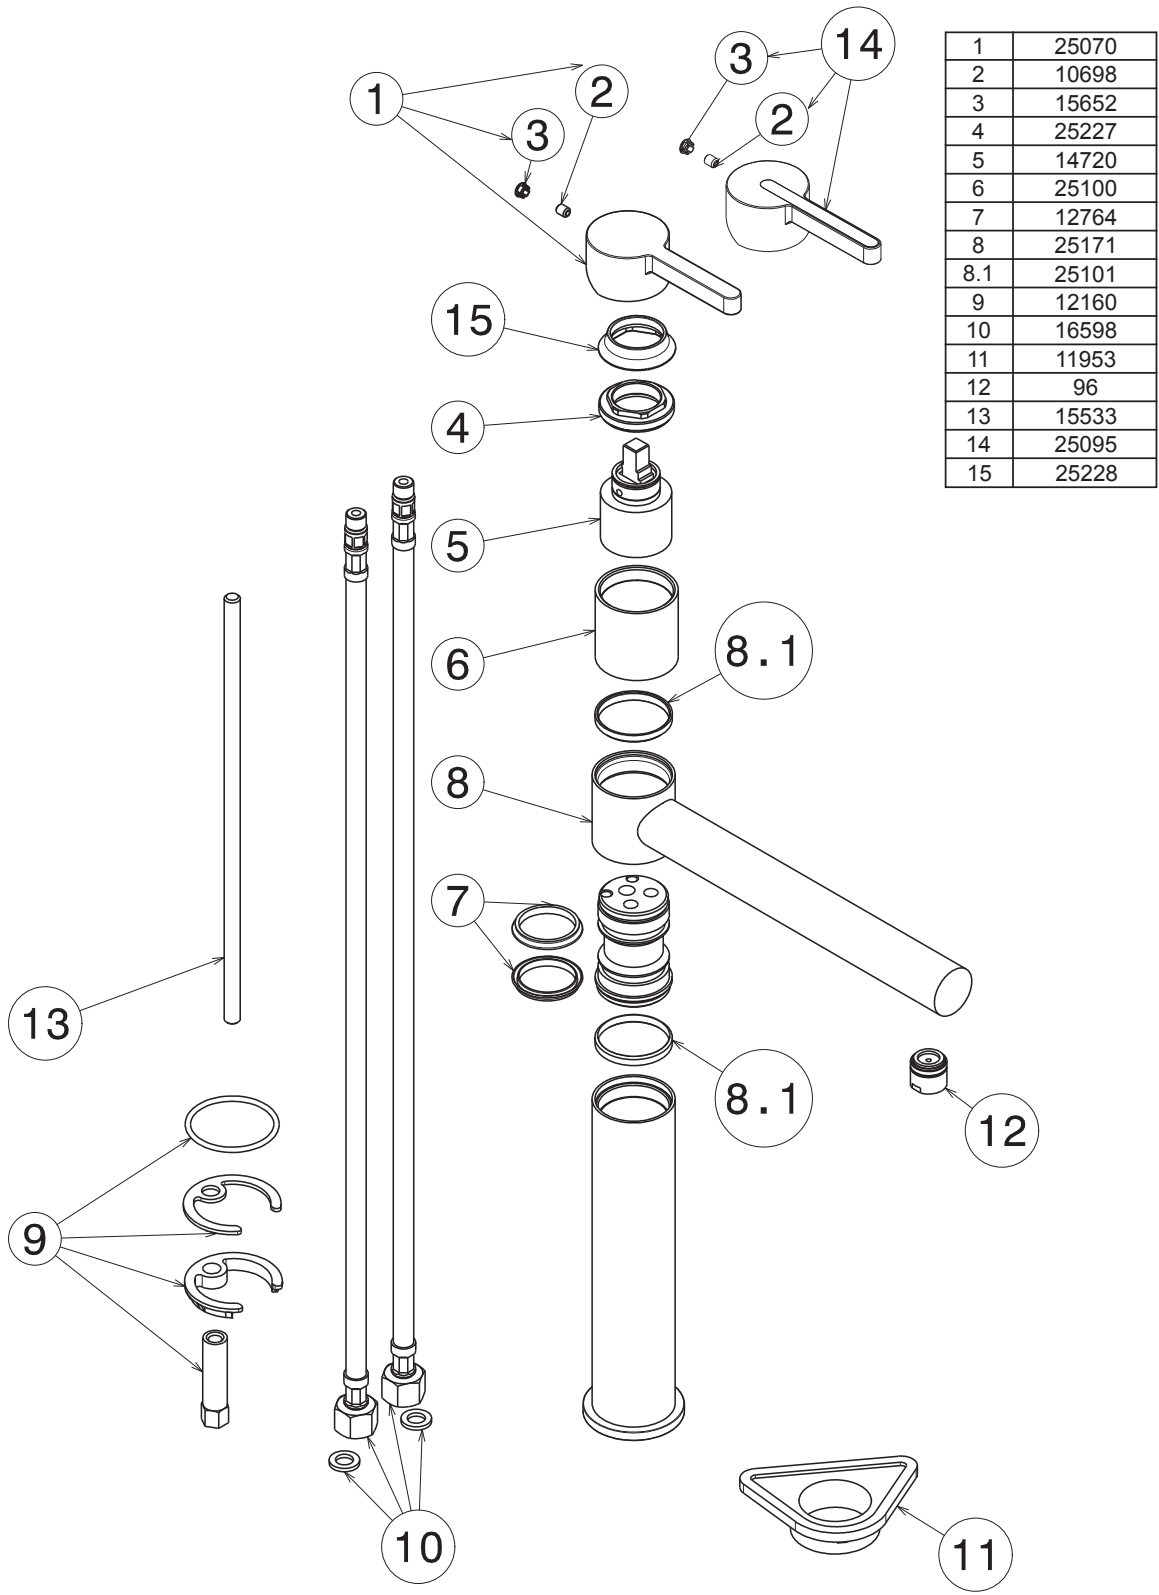

- Cartridge: 14720.00.000

AVAILABLE FINISHES

1	25070
2	10698
3	15652
4	25227
5	14720
6	25100
7	12764
8	25171
8.1	25101
9	12160
10	16598
11	11953
12	96
13	15533
14	25095
15	25228