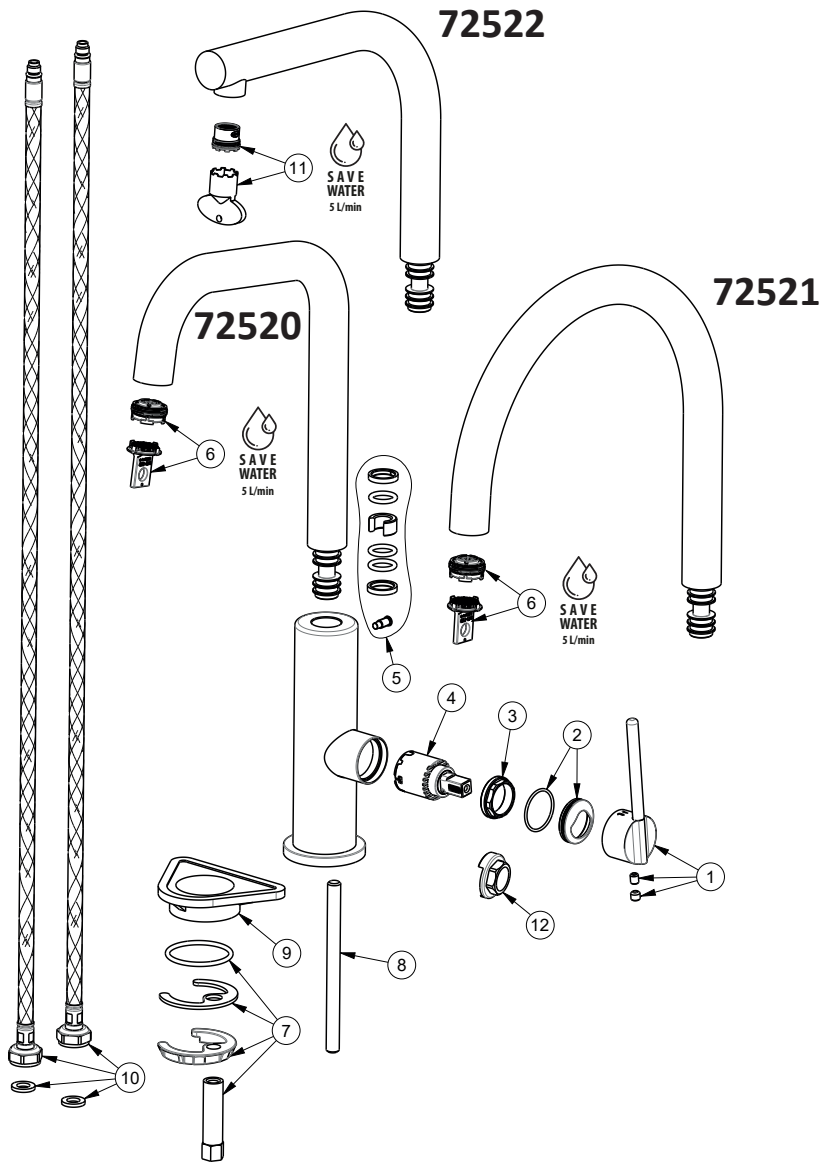

- Cartridge: 25973.00.000

**AVAILABLE FINISHES**

- |  |  |   |  |
|--|--|---|--|
|  <b>21.018</b><br>CHROME             |  <b>31.028</b><br>BRUSHED NICKEL        |  <b>59.067</b><br>BRUSHED COPPER<br>BRONZE PVD |  <b>M0.077</b><br>CARBON SATIN -<br>EXCLUSIVE METAL |
|  <b>01.093</b><br>MATT BLACK         |  <b>59.064</b><br>BRUSHED GUN METAL PVD |  <b>59.098</b><br>BRUSHED PALE<br>GOLD PVD     |  |
|  <b>SO.165</b><br>SOFT<br>EUCALYPTUS |  <b>SO.166</b><br>SOFT CORTEX           |  <b>SO.167</b><br>SOFT MAPLE                   |  |

1	32170
2	32106
3	32107
4	25973
5	32171
6	26883
7	12399
8	13536
9	11953
10	25804
11	26884
12	32118