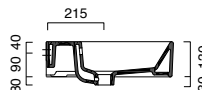

€ 140,00
cm 95
kg 1

PORTASCIUGAMANI
cod. 5P75N00

IT Portasciugamani frontale in ottone cromato

EN Front chrome-brass towel rail

DE Handtuchstange frontseitig aus verchromtem Messing

€ 140,00
cm 69
kg 1

DIMENSIONI PALLET
PALLET SIZES
PALETTENGRÖSSEN
pallet Italia: cm 100x120 h.140
pallet Export: cm 100x120 h.225
Europallet: cm 80x120 h.225