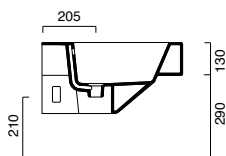

BIDET SOSPEO 53
cod. 1BSVE00

IT Bidet sospeso predisposto monoforo.
EN Wall-hung bidet single-hole prearranged.
DE Wand-bidet einloch vorgestanzt.

€ 540,00
cm 33x53
kg 17
pallet Italia n° 18
pallet Export n° 20
Europallet n° 16

WC SOSPEO 53
cod. 1VSVE00

IT Wc sospeso. 4,5 Lt
EN Wall-hung wc. 4,5 Lt
DE Wand-wc. 4,5 L

€ 540,00
cm 33x53
kg 20
pallet Italia n° 18
pallet Export n° 20
Europallet n° 16

SEDILE "SOFT-CLOSE" PLUS
cod. 5VESTP00

IT Sedile soft-close plus in resina inalterabile
EN Soft-close Seat-cover Plus made of unalterable resin
DE WC-Sitz SoftClose plus aus beständigem Harz

€ 160,00
kg 3
pallet Italia n° 84
pallet Export n° 140
Europallet n° 112

SEDILE "SOFT-CLOSE"
cod. 5VESTF00

IT Sedile soft-close in resina inalterabile
EN Soft-close Seat-cover made of unalterable resin
DE WC-Sitz SoftClose aus beständigem Harz

€ 130,00
kg 3
pallet Italia n° 108
pallet Export n° 180
Europallet n° 144