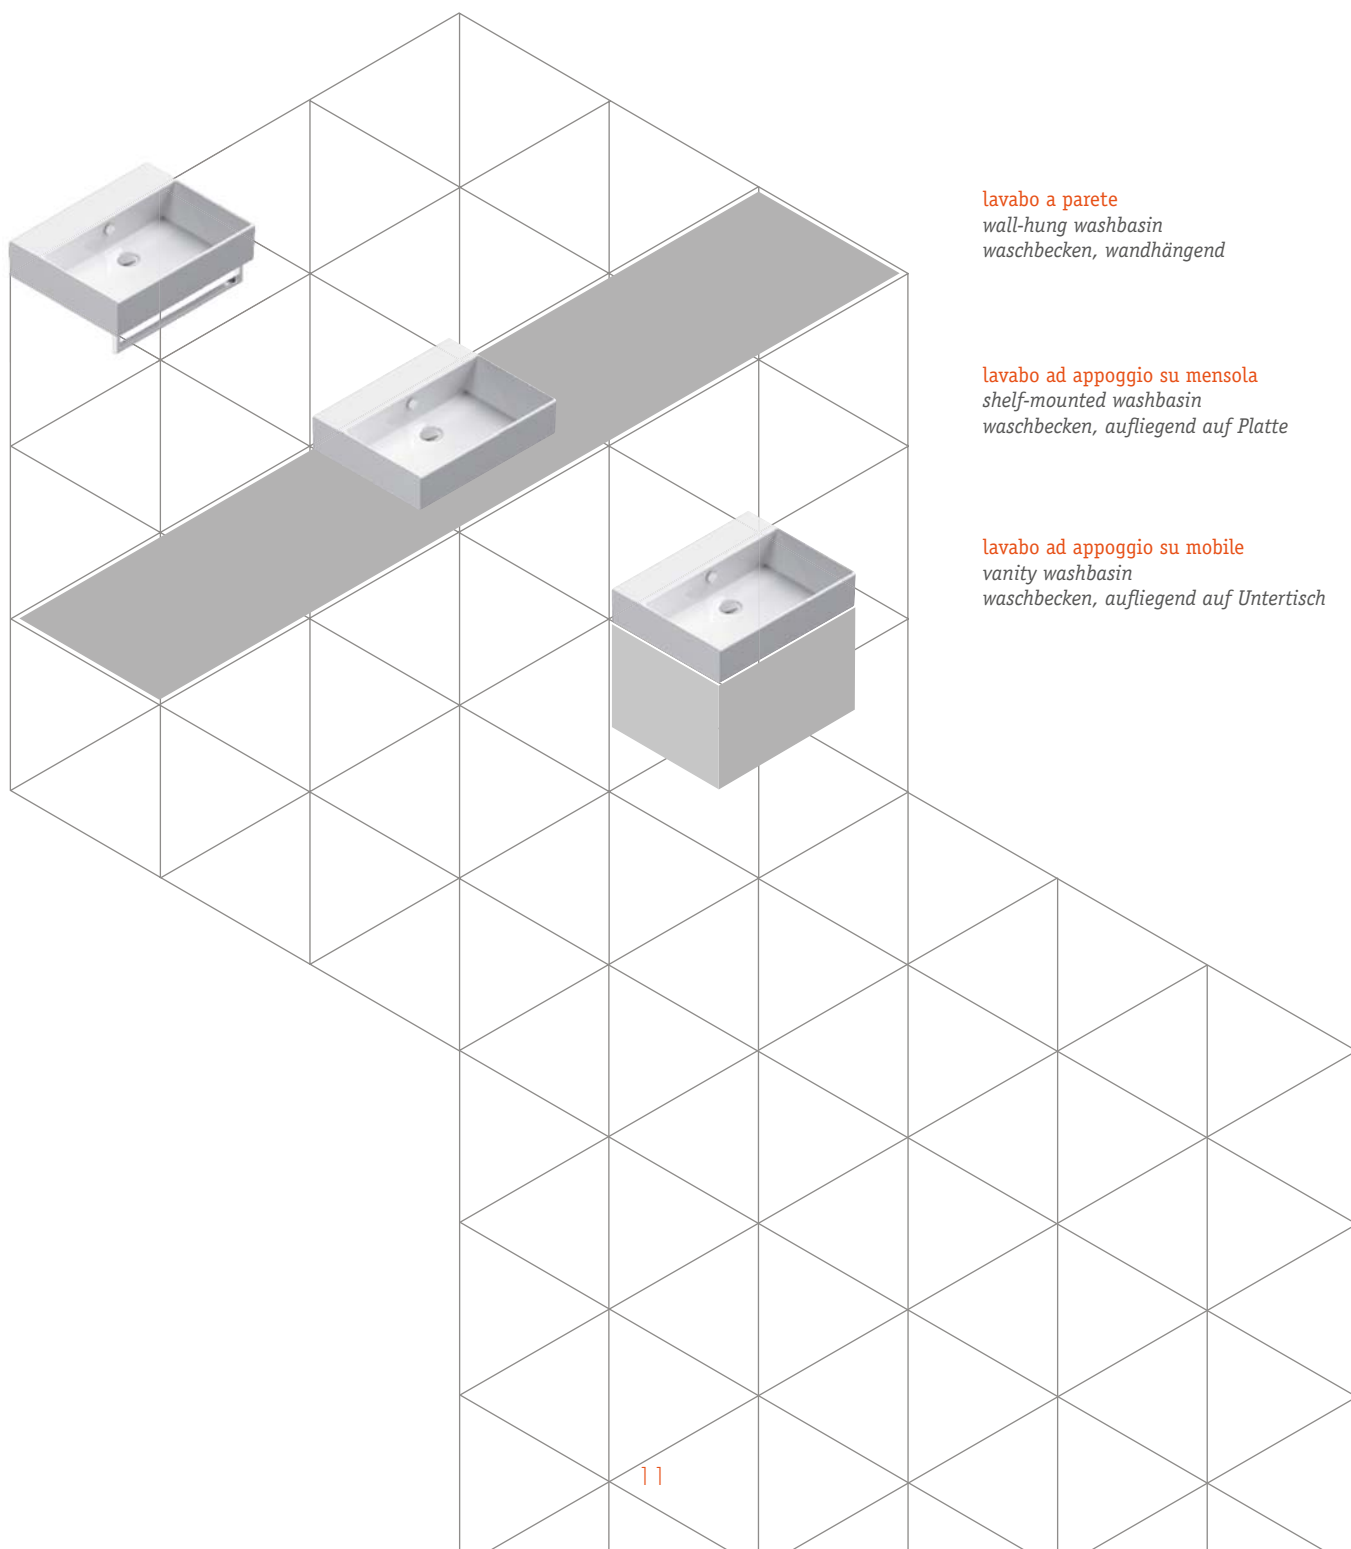

Premium
60 x 47

lavabo a parete
wall-hung washbasin
waschbecken, wandhängend

lavabo ad appoggio su mensola
shelf-mounted washbasin
waschbecken, aufliegend auf Platte

lavabo ad appoggio su mobile
vanity washbasin
waschbecken, aufliegend auf Untertisch