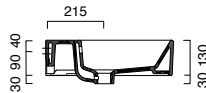

€ 110,00
cm 55
kg 1

PORTASCIUGAMANI
cod. 5P5QN00

IT Portasciugamani frontale in ottone cromato

EN Front chrome-brass towel rail

DE Handtuchstange frontseitig aus verchromtem Messing

€ 110,00
cm 45
kg 1

PORTASCIUGAMANI
cod. 5P40VP00