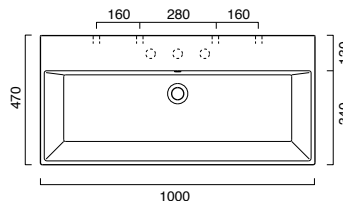

€ 140,00
cm 95
kg 1

PORTASCIUGAMANI
cod. 5P75N00

IT Portasciugamani frontale in ottone cromato

EN Front chrome-brass towel rail

DE Handtuchstange frontseitig aus verchromtem Messing

€ 140,00
cm 69
kg 1

DIMENSIONI PALLET
PALLET SIZES
PALETTENGRÖSSEN
pallet Italia: cm 100x120 h.140
pallet Export: cm 100x120 h.225
Europallet: cm 80x120 h.225