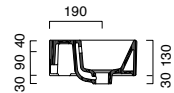

PORTASCIUGAMANI
cod. 5P40VP00

IT Portasciugamani frontale in ottone cromato

EN Front chrome-brass towel rail

DE Handtuchstange frontseitig aus verchromtem Messing

€ 95,00
cm 34
kg 1