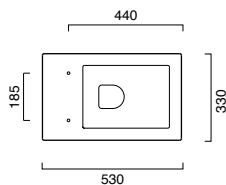

BIDET SOSPEO 53
cod. 1BSVE00

IT Bidet sospeso predisposto monoforo.
EN Wall-hung bidet single-hole prearranged.
DE Wand-bidet einloch vorgestanzt.

€ 540,00
cm 33x53
kg 17
pallet Italia n° 18
pallet Export n° 20
Europallet n° 16

WC SOSPEO 53
cod. 1VSVE00

IT Wc sospeso. 4,5 Lt
EN Wall-hung wc. 4,5 Lt
DE Wand-wc. 4,5 L

€ 540,00
cm 33x53
kg 20
pallet Italia n° 18
pallet Export n° 20
Europallet n° 16

SEDILE "SOFT-CLOSE" PLUS
cod. 5VESTP00

IT Sedile soft-close plus in resina inalterabile
EN Soft-close Seat-cover Plus made of unalterable resin
DE WC-Sitz SoftClose plus aus beständigem Harz

€ 160,00
kg 3
pallet Italia n° 84
pallet Export n° 140
Europallet n° 112

SEDILE "SOFT-CLOSE"
cod. 5VESTF00

IT Sedile soft-close in resina inalterabile
EN Soft-close Seat-cover made of unalterable resin
DE WC-Sitz SoftClose aus beständigem Harz

€ 130,00
kg 3
pallet Italia n° 108
pallet Export n° 180
Europallet n° 144