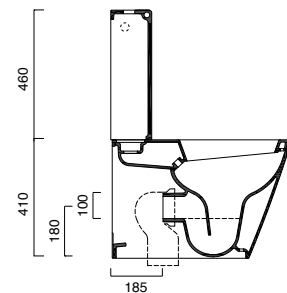

⊕ ENTRATAACQUA WATER ENTRY WASSERZULAUF