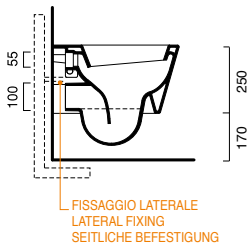

WC SOSPESO 45
cod. 1VSV4500

IT Wc sospeso. 4,5 Lt
EN Wall-hung wc. 4,5 Lt
DE Wand-wc. 4,5 L

€ 340,00
cm 35x45
kg 17
pallet Italia n° 18
pallet Export n° 20
Europallet n° 16

WC 45
cod. 1VP4500

IT Wc scarico a parete trasformabile a terra tramite curva tecnica. 4,5 lt.
EN Wc with horizontal outlet convertible to floor-outlet by a pipe fitting. 4,5 lt.
DE WC mit Wandabfluss, durch Kurventechnik auf Bodenabfluss umrüstbar (nicht im Lieferumfang enthalten). 4,5 l

€ 375,00
cm 35x45 h.45
kg 23
pallet Italia n° 18
pallet Export n° 15
Europallet n° 12

SEDILE "SOFT-CLOSE"
cod. 5V45STF00

IT Sedile soft-close in resina inalterabile
EN Soft-close Seat-cover made of unalterable resin
DE WC-Sitz SoftClose aus beständigem Harz

€ 130,00
kg 3
pallet Italia n° 114
pallet Export n° 190
Europallet n° 144