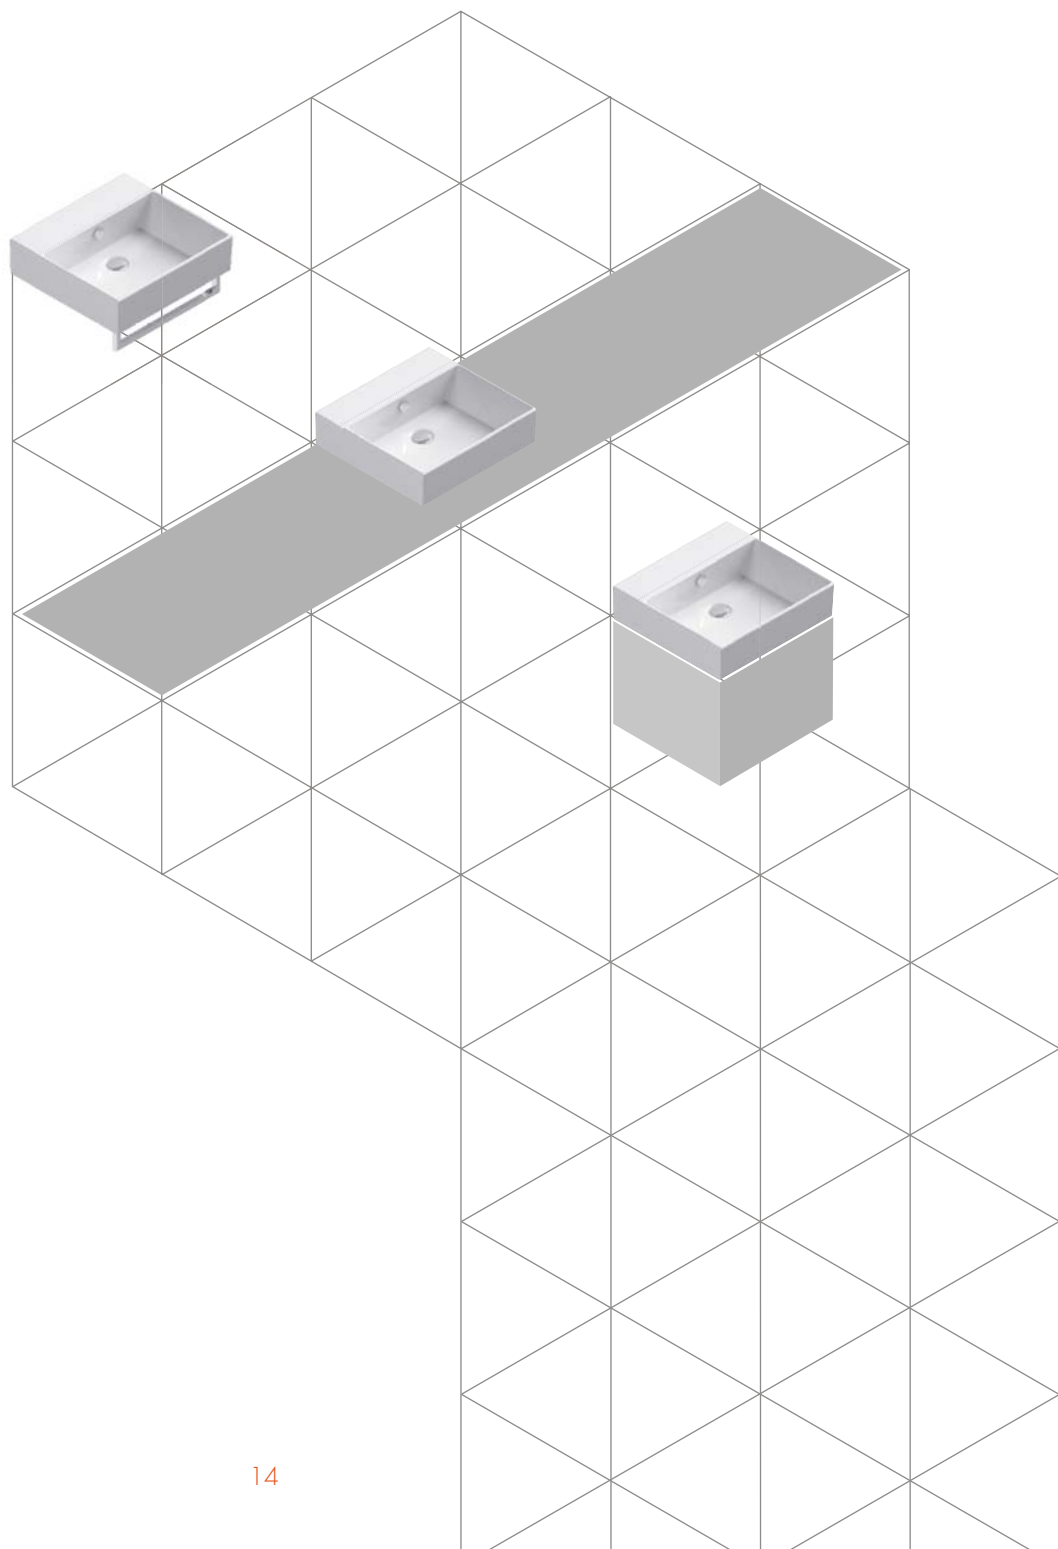

Premium
50 x 47

lavabo a parete
wall-hung washbasin
waschbecken, wandhängend

lavabo ad appoggio su mensola
shelf-mounted washbasin
waschbecken, aufliegend auf Platte

lavabo ad appoggio su mobile
vanity washbasin
waschbecken, aufliegend auf Untertisch