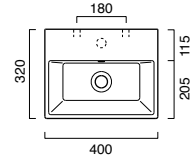

PORTASCIUGAMANI
cod. 5P40VP00

IT Portasciugamani frontale in ottone cromato

EN Front chrome-brass towel rail

DE Handtuchstange frontseitig aus verchromtem Messing

€ 95,00
cm 34
kg 1