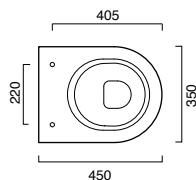

WC SOSPESO 45
cod. 1VSV4500

IT Wc sospeso. 4,5 Lt
EN Wall-hung wc. 4,5 Lt
DE Wand-wc. 4,5 L

€ 340,00
cm 35x45
kg 17
pallet Italia n° 18
pallet Export n° 20
Europallet n° 16

WC 45
cod. 1VP4500

IT Wc scarico a parete trasformabile a terra tramite curva tecnica. 4,5 lt.
EN Wc with horizontal outlet convertible to floor-outlet by a pipe fitting. 4,5 lt.
DE WC mit Wandabfluss, durch Kurventechnik auf Bodenabfluss umrüstbar (nicht im Lieferumfang enthalten). 4,5 l

€ 375,00
cm 35x45 h.45
kg 23
pallet Italia n° 18
pallet Export n° 15
Europallet n° 12

SEDILE "SOFT-CLOSE"
cod. 5V45STF00

IT Sedile soft-close in resina inalterabile
EN Soft-close Seat-cover made of unalterable resin
DE WC-Sitz SoftClose aus beständigem Harz

€ 130,00
kg 3
pallet Italia n° 114
pallet Export n° 190
Europallet n° 144