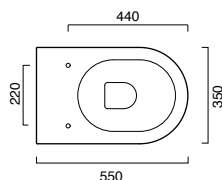

SEDILE "SOFT-CLOSE"
cod. 5SCSTF00

IT Sedile soft-close in resina inalterabile
EN Soft-close Seat-cover made of unalterable resin
DE WC-Sitz SoftClose aus beständigem Harz

€ 130,00
kg 3
pallet Italia n° 108
pallet Export n° 180
Europallet n° 144