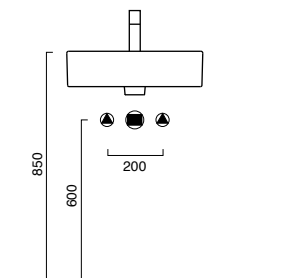

€ 110,00
cm 55
kg 1

PORTASCIUGAMANI
cod. 5P5QN00

IT Portasciugamani frontale in ottone cromato

EN Front chrome-brass towel rail

DE Handtuchstange frontseitig aus verchromtem Messing

€ 110,00
cm 45
kg 1

PORTASCIUGAMANI
cod. 5P40VP00