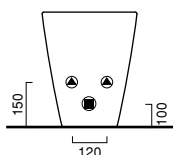

SEDILE
cod. 5SCST00

IT Sedile in resina inalterabile
EN Seat-cover made of unalterable resin
DE WC-Sitz aus beständigem Harz

€ 85,00
kg 3
pallet Italia n° 126
pallet Export n° 210
Europallet n° 176