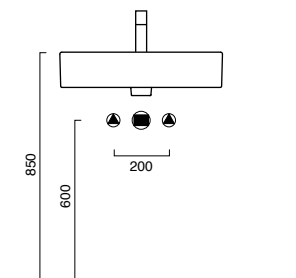

PORTASCIUGAMANI
cod. 5P6QN00

IT Portasciugamani frontale in ottone cromato

EN Front chrome-brass towel rail

DE Handtuchstange frontseitig aus verchromtem Messing

€ 110,00
cm 55
kg 1