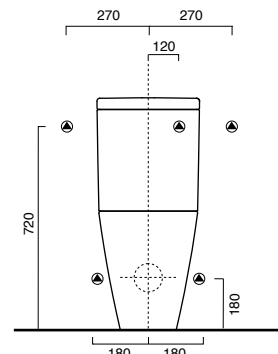

⊕ ENTRATA ACQUA WATER ENTRY WASSERZULAUF