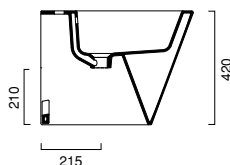

SEDILE "SOFT-CLOSE"
cod. 5SCSTF00

IT Sedile soft-close in resina inalterabile
EN Soft-close Seat-cover made of unalterable resin
DE WC-Sitz SoftClose aus beständigem Harz

€ 130,00
kg 3
pallet Italia n° 108
pallet Export n° 180
Europallet n° 144