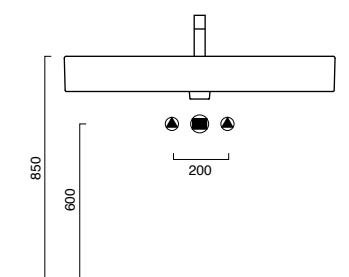

€ 140,00
cm 95
kg 1

PORTASCIUGAMANI
cod. 5P75N00

IT Portasciugamani frontale in ottone cromato

EN Front chrome-brass towel rail

DE Handtuchstange frontseitig aus verchromtem Messing

€ 140,00
cm 69
kg 1

DIMENSIONI PALLET
PALLET SIZES
PALETTENGRÖSSEN
pallet Italia: cm 100x120 h.140
pallet Export: cm 100x120 h.225
Europallet: cm 80x120 h.225