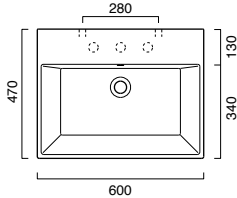

PORTASCIUGAMANI
cod. 5P6QN00

IT Portasciugamani frontale in ottone cromato

EN Front chrome-brass towel rail

DE Handtuchstange frontseitig aus verchromtem Messing

€ 110,00
cm 55
kg 1