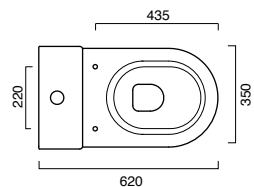

⊕ ENTRATAACQUA WATER ENTRY WASSERZULAUF