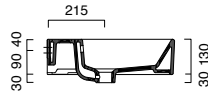

PORTASCIUGAMANI
cod. 5P6QN00

IT Portasciugamani frontale in ottone cromato

EN Front chrome-brass towel rail

DE Handtuchstange frontseitig aus verchromtem Messing

€ 110,00
cm 55
kg 1