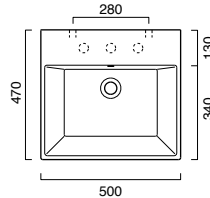

€ 110,00
cm 55
kg 1

PORTASCIUGAMANI
cod. 5P5QN00

IT Portasciugamani frontale in ottone cromato

EN Front chrome-brass towel rail

DE Handtuchstange frontseitig aus verchromtem Messing

€ 110,00
cm 45
kg 1

PORTASCIUGAMANI
cod. 5P40VP00