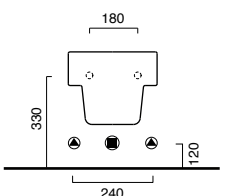

BIDET SOSPEO 53
cod. 1BSVE00

IT Bidet sospeso predisposto monoforo.
EN Wall-hung bidet single-hole prearranged.
DE Wand-bidet einloch vorgestanzt.

€ 540,00
cm 33x53
kg 17
pallet Italia n° 18
pallet Export n° 20
Europallet n° 16

WC SOSPEO 53
cod. 1VSVE00

IT Wc sospeso. 4,5 Lt
EN Wall-hung wc. 4,5 Lt
DE Wand-wc. 4,5 L

€ 540,00
cm 33x53
kg 20
pallet Italia n° 18
pallet Export n° 20
Europallet n° 16

SEDILE "SOFT-CLOSE" PLUS
cod. 5VESTP00

IT Sedile soft-close plus in resina inalterabile
EN Soft-close Seat-cover Plus made of unalterable resin
DE WC-Sitz SoftClose plus aus beständigem Harz

€ 160,00
kg 3
pallet Italia n° 84
pallet Export n° 140
Europallet n° 112

SEDILE "SOFT-CLOSE"
cod. 5VESTF00

IT Sedile soft-close in resina inalterabile
EN Soft-close Seat-cover made of unalterable resin
DE WC-Sitz SoftClose aus beständigem Harz

€ 130,00
kg 3
pallet Italia n° 108
pallet Export n° 180
Europallet n° 144