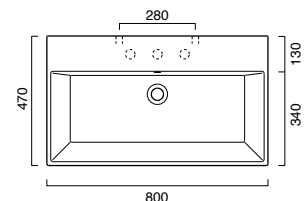

€ 140,00
cm 95
kg 1

PORTASCIUGAMANI
cod. 5P75N00

IT Portasciugamani frontale in ottone cromato

EN Front chrome-brass towel rail

DE Handtuchstange frontseitig aus verchromtem Messing

€ 140,00
cm 69
kg 1

DIMENSIONI PALLET
PALLET SIZES
PALETTENGRÖSSEN
pallet Italia: cm 100x120 h.140
pallet Export: cm 100x120 h.225
Europallet: cm 80x120 h.225