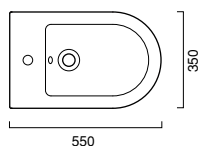

SEDILE "SOFT-CLOSE"
cod. 5SCSTF00

IT Sedile soft-close in resina inalterabile
EN Soft-close Seat-cover made of unalterable resin
DE WC-Sitz SoftClose aus beständigem Harz

€ 130,00
kg 3
pallet Italia n° 108
pallet Export n° 180
Europallet n° 144