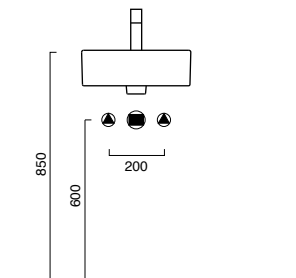

PORTASCIUGAMANI
cod. 5P40VP00

IT Portasciugamani frontale in ottone cromato

EN Front chrome-brass towel rail

DE Handtuchstange frontseitig aus verchromtem Messing

€ 95,00
cm 34
kg 1