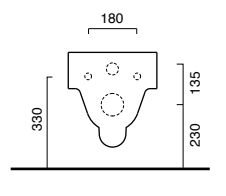

BIDET SOSPEO 53
cod. 1BSVE00

IT Bidet sospeso predisposto monoforo.
EN Wall-hung bidet single-hole prearranged.
DE Wand-bidet einloch vorgestanzt.

€ 540,00
cm 33x53
kg 17
pallet Italia n° 18
pallet Export n° 20
Europallet n° 16

WC SOSPEO 53
cod. 1VSVE00

IT Wc sospeso. 4,5 Lt
EN Wall-hung wc. 4,5 Lt
DE Wand-wc. 4,5 L

€ 540,00
cm 33x53
kg 20
pallet Italia n° 18
pallet Export n° 20
Europallet n° 16

SEDILE "SOFT-CLOSE" PLUS
cod. 5VESTP00

IT Sedile soft-close plus in resina inalterabile
EN Soft-close Seat-cover Plus made of unalterable resin
DE WC-Sitz SoftClose plus aus beständigem Harz

€ 160,00
kg 3
pallet Italia n° 84
pallet Export n° 140
Europallet n° 112

SEDILE "SOFT-CLOSE"
cod. 5VESTF00

IT Sedile soft-close in resina inalterabile
EN Soft-close Seat-cover made of unalterable resin
DE WC-Sitz SoftClose aus beständigem Harz

€ 130,00
kg 3
pallet Italia n° 108
pallet Export n° 180
Europallet n° 144