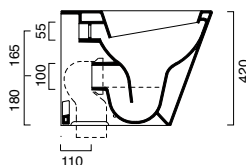

SEDILE "SOFT-CLOSE"
cod. 5SCSTF00

IT Sedile soft-close in resina inalterabile
EN Soft-close Seat-cover made of unalterable resin
DE WC-Sitz SoftClose aus beständigem Harz

€ 130,00
kg 3
pallet Italia n° 108
pallet Export n° 180
Europallet n° 144