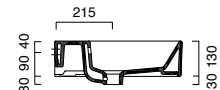

€ 140,00
cm 95
kg 1

PORTASCIUGAMANI
cod. 5P75N00

IT Portasciugamani frontale in ottone cromato

EN Front chrome-brass towel rail

DE Handtuchstange frontseitig aus verchromtem Messing

€ 140,00
cm 69
kg 1

DIMENSIONI PALLET
PALLET SIZES
PALETTENGRÖSSEN
pallet Italia: cm 100x120 h.140
pallet Export: cm 100x120 h.225
Europallet: cm 80x120 h.225