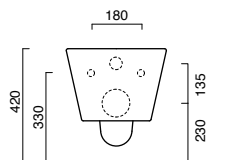

WC SOSPESO 45
cod. 1VSV4500

IT Wc sospeso. 4,5 Lt
EN Wall-hung wc. 4,5 Lt
DE Wand-wc. 4,5 L

€ 340,00
cm 35x45
kg 17
pallet Italia n° 18
pallet Export n° 20
Europallet n° 16

WC 45
cod. 1VP4500

IT Wc scarico a parete trasformabile a terra tramite curva tecnica. 4,5 lt.
EN Wc with horizontal outlet convertible to floor-outlet by a pipe fitting. 4,5 lt.
DE WC mit Wandabfluss, durch Kurventechnik auf Bodenabfluss umrüstbar (nicht im Lieferumfang enthalten). 4,5 l

€ 375,00
cm 35x45 h.45
kg 23
pallet Italia n° 18
pallet Export n° 15
Europallet n° 12

SEDILE "SOFT-CLOSE"
cod. 5V45STF00

IT Sedile soft-close in resina inalterabile
EN Soft-close Seat-cover made of unalterable resin
DE WC-Sitz SoftClose aus beständigem Harz

€ 130,00
kg 3
pallet Italia n° 114
pallet Export n° 190
Europallet n° 144