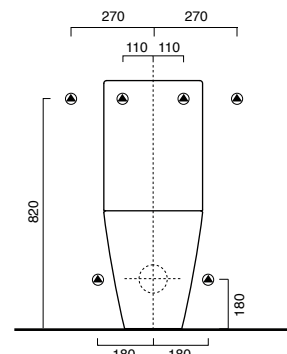

⊕ ENTRATAACQUA WATER ENTRY WASSERZULAUF