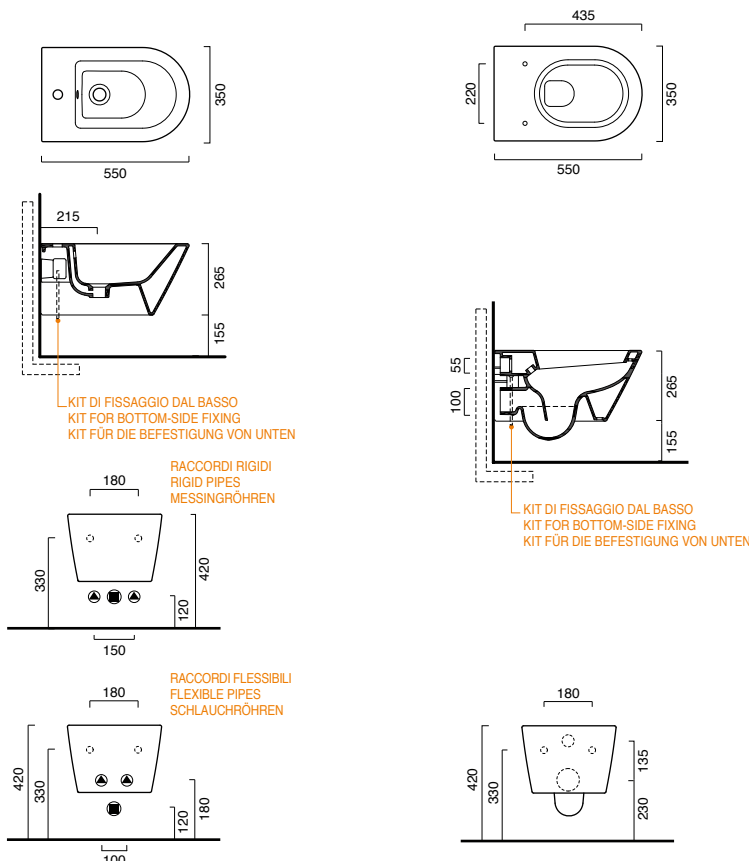

BIDET SOSPEO 55
cod. 1BS55N00

IT Bidet sospeso monoforo.
EN Wall-hung single-hole bidet.
DE Einloch-Hängebidet.

€ 412,00
cm 35x55
kg 16
pallet Italia n° 18
pallet Export n° 20
Europallet n° 16

WC SOSPEO 55
cod. 1VS55N00

IT Wc sospeso. 4,5 Lt
EN Wall-hung wc. 4,5 Lt
DE Wand-wc. 4,5 L

€ 412,00
cm 35x55
kg 23
pallet Italia n° 18
pallet Export n° 20
Europallet n° 16

SEDILE "SOFT-CLOSE" PLUS
cod. 5SCSTP00

IT Sedile soft-close plus in resina inalterabile
EN Soft-close Seat-cover Plus made of unalterable resin
DE WC-Sitz SoftClose plus aus beständigem Harz

€ 160,00
kg 3
pallet Italia n° 84
pallet Export n° 140
Europallet n° 112

SEDILE "SOFT-CLOSE"
cod. 5SCSTF00

IT Sedile soft-close in resina inalterabile
EN Soft-close Seat-cover made of unalterable resin
DE WC-Sitz SoftClose aus beständigem Harz

€ 130,00
kg 3
pallet Italia n° 108
pallet Export n° 180
Europallet n° 144

SEDILE
cod. 5SCST00

IT Sedile in resina inalterabile
EN Seat-cover made of unalterable resin
DE WC-Sitz aus beständigem Harz

€ 85,00
kg 3
pallet Italia n° 126
pallet Export n° 210
Europallet n° 176