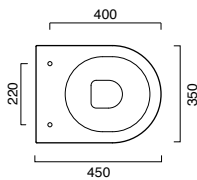

WC SOSPESO 45
cod. 1VSV4500

IT Wc sospeso. 4,5 Lt
EN Wall-hung wc. 4,5 Lt
DE Wand-wc. 4,5 L

€ 340,00
cm 35x45
kg 17
pallet Italia n° 18
pallet Export n° 20
Europallet n° 16

WC 45
cod. 1VP4500

IT Wc scarico a parete trasformabile a terra tramite curva tecnica. 4,5 lt.
EN Wc with horizontal outlet convertible to floor-outlet by a pipe fitting. 4,5 lt.
DE WC mit Wandabfluss, durch Kurventechnik auf Bodenabfluss umrüstbar (nicht im Lieferumfang enthalten). 4,5 l

€ 375,00
cm 35x45 h.45
kg 23
pallet Italia n° 18
pallet Export n° 15
Europallet n° 12

SEDILE "SOFT-CLOSE"
cod. 5V45STF00

IT Sedile soft-close in resina inalterabile
EN Soft-close Seat-cover made of unalterable resin
DE WC-Sitz SoftClose aus beständigem Harz

€ 130,00
kg 3
pallet Italia n° 114
pallet Export n° 190
Europallet n° 144