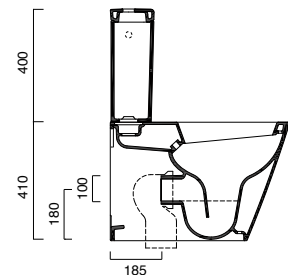

€ 140,00
cm 95
kg 1

PORTASCIUGAMANI
cod. 5P75N00

IT Portasciugamani frontale in ottone cromato

EN Front chrome-brass towel rail

DE Handtuchstange frontseitig aus verchromtem Messing

€ 140,00
cm 69
kg 1

DIMENSIONI PALLET
PALLET SIZES
PALETTENGRÖSSEN
pallet Italia: cm 100x120 h.140
pallet Export: cm 100x120 h.225
Europallet: cm 80x120 h.225

IT Curva di raccordo per scarico a pavimento
EN Connection elbow for floor outlet pipe
DE Anschlussknie für Fußbodenabfluss

€ 21,00

SET SCARICO cod. 5CUO200

IT Set scarico regolabile da 7 a 14 cm + 18 fisso
EN Adjustable discharge set, from 7 to 14 cm + 18 fixed
DE Abflussgarnitur, verstellbar von 7 bis 14 cm + 18 cm unverstellbar

€ 62,00

SET SCARICO cod. 5CUO300

IT Set scarico regolabile da 20 a 26 cm
EN Adjustable discharge set from 20 to 26 cm
DE Abflussgarnitur, verstellbar von 20 bis 26 cm

€ 62,00

⊕ ENTRATA ACQUA WATER ENTRY WASSERZULAUF