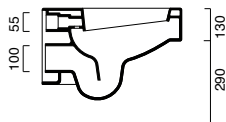

BIDET SOSPEO 53
cod. 1BSVE00

IT Bidet sospeso predisposto monoforo.
EN Wall-hung bidet single-hole prearranged.
DE Wand-bidet einloch vorgestanzt.

€ 540,00
cm 33x53
kg 17
pallet Italia n° 18
pallet Export n° 20
Europallet n° 16

WC SOSPEO 53
cod. 1VSVE00

IT Wc sospeso. 4,5 Lt
EN Wall-hung wc. 4,5 Lt
DE Wand-wc. 4,5 L

€ 540,00
cm 33x53
kg 20
pallet Italia n° 18
pallet Export n° 20
Europallet n° 16

SEDILE "SOFT-CLOSE" PLUS
cod. 5VESTP00

IT Sedile soft-close plus in resina inalterabile
EN Soft-close Seat-cover Plus made of unalterable resin
DE WC-Sitz SoftClose plus aus beständigem Harz

€ 160,00
kg 3
pallet Italia n° 84
pallet Export n° 140
Europallet n° 112

SEDILE "SOFT-CLOSE"
cod. 5VESTF00

IT Sedile soft-close in resina inalterabile
EN Soft-close Seat-cover made of unalterable resin
DE WC-Sitz SoftClose aus beständigem Harz

€ 130,00
kg 3
pallet Italia n° 108
pallet Export n° 180
Europallet n° 144