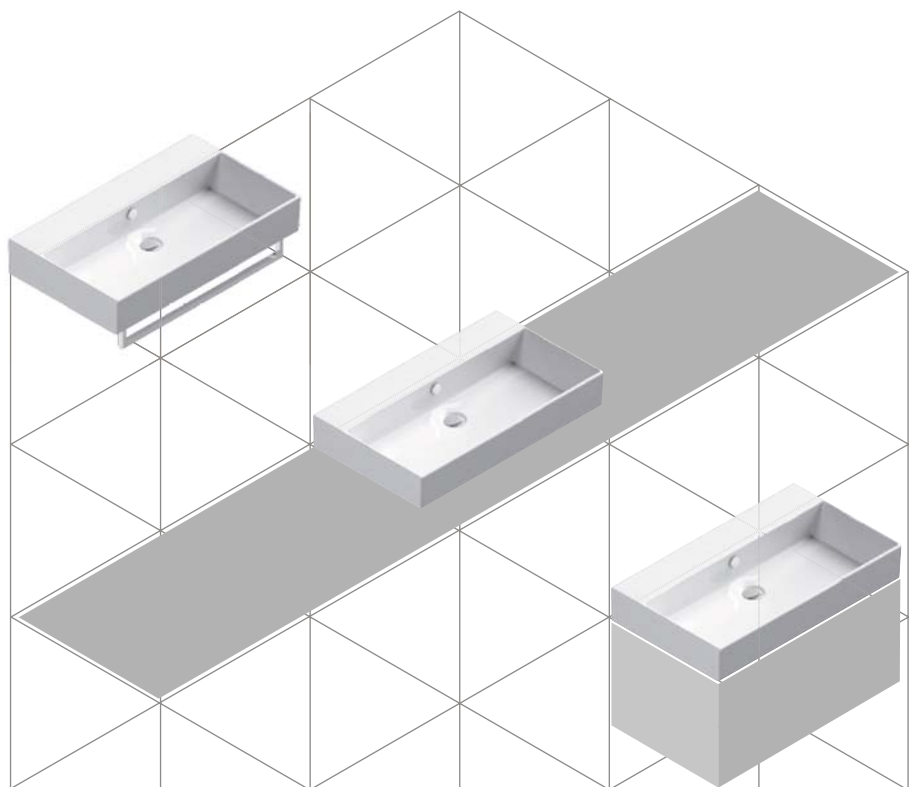

Premium
80 x 47

lavabo a parete
wall-hung washbasin
waschbecken, wandhängend

lavabo ad appoggio su mensola
shelf-mounted washbasin
waschbecken, aufliegend auf Platte

lavabo ad appoggio su mobile
vanity washbasin
waschbecken, aufliegend auf Untertisch