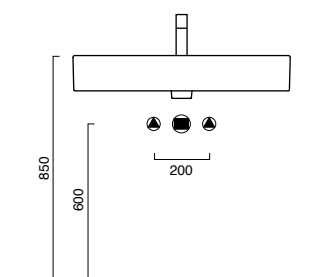

€ 140,00
cm 95
kg 1

PORTASCIUGAMANI
cod. 5P75N00

IT Portasciugamani frontale in ottone cromato

EN Front chrome-brass towel rail

DE Handtuchstange frontseitig aus verchromtem Messing

€ 140,00
cm 69
kg 1

DIMENSIONI PALLET
PALLET SIZES
PALETTENGRÖSSEN
pallet Italia: cm 100x120 h.140
pallet Export: cm 100x120 h.225
Europallet: cm 80x120 h.225