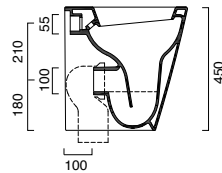

WC SOSPESO 45
cod. 1VSV4500

IT Wc sospeso. 4,5 Lt
EN Wall-hung wc. 4,5 Lt
DE Wand-wc. 4,5 L

€ 340,00
cm 35x45
kg 17
pallet Italia n° 18
pallet Export n° 20
Europallet n° 16

WC 45
cod. 1VP4500

IT Wc scarico a parete trasformabile a terra tramite curva tecnica. 4,5 lt.
EN Wc with horizontal outlet convertible to floor-outlet by a pipe fitting. 4,5 lt.
DE WC mit Wandabfluss, durch Kurventechnik auf Bodenabfluss umrüstbar (nicht im Lieferumfang enthalten). 4,5 l

€ 375,00
cm 35x45 h.45
kg 23
pallet Italia n° 18
pallet Export n° 15
Europallet n° 12

SEDILE "SOFT-CLOSE"
cod. 5V45STF00

IT Sedile soft-close in resina inalterabile
EN Soft-close Seat-cover made of unalterable resin
DE WC-Sitz SoftClose aus beständigem Harz

€ 130,00
kg 3
pallet Italia n° 114
pallet Export n° 190
Europallet n° 144