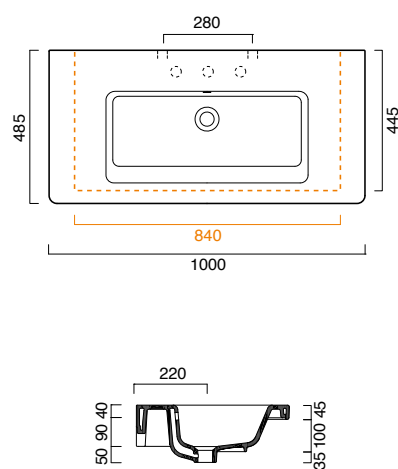

NEW LIGHT

100

NEW LIGHT 100
lavabo | washbasin | waschtisch
cod. 1100LI00

Lavabo predisposto per rubinetteria monoforo, triforo o da parete.
Installazione sospeso, semincasso o su specifico mobile.

Washbasin available with 0, 1 or 3 tapholes.
Suitable for wall-hung, semi inset or sit on installation on a dedicated cabinet.

Waschbecken vorgerüstet für Einloch-, Dreiloch- oder Wandarmaturen.
Hängend, halb versenkt oder auf passenden Möbeln installierbar.

photo ■ 2D dwg ■
3D dwg ■

NEW LIGHT

100

NEW LIGHT 100
lavabo | washbasin | waschtisch
cod. 1100LI00