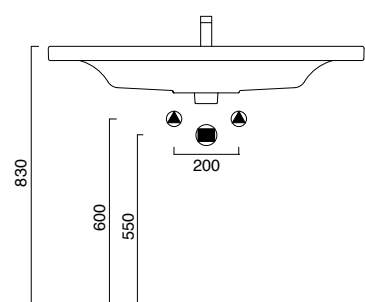

NEW LIGHT

100

NEW LIGHT 100
lavabo | washbasin | waschtisch
cod. 1100LI00

Lavabo predisposto per rubinetteria monoforo, triforo o da parete.
Installazione sospeso, semincasso o su specifico mobile.

Washbasin available with 0, 1 or 3 tapholes.
Suitable for wall-hung, semi inset or sit on installation on a dedicated cabinet.

Waschbecken vorgerüstet für Einloch-, Dreiloch- oder Wandarmaturen.
Hängend, halb versenkt oder auf passenden Möbeln installierbar.

photo ■ 2D dwg ■
3D dwg ■

NEW LIGHT

100

NEW LIGHT 100
lavabo | washbasin | waschtisch
cod. 1100LI00