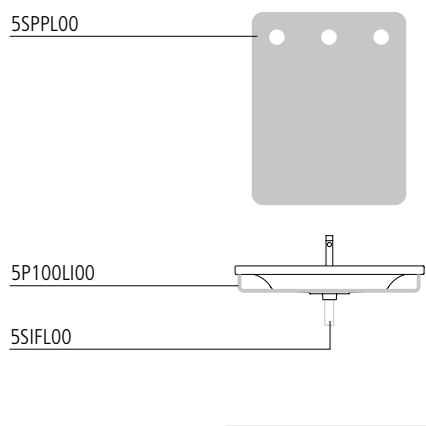

NEW LIGHT

100

NEW LIGHT 100
lavabo | washbasin | waschtisch
cod. 1100LI00

Lavabo predisposto per rubinetteria monoforo, triforo o da parete.
Installazione sospeso, semincasso o su specifico mobile.

Washbasin available with 0, 1 or 3 tapholes.
Suitable for wall-hung, semi inset or sit on installation on a dedicated cabinet.

Waschbecken vorgerüstet für Einloch-, Dreiloch- oder Wandarmaturen.
Hängend, halb versenkt oder auf passenden Möbeln installierbar.

photo ■ 2D dwg ■
3D dwg ■

NEW LIGHT

100

NEW LIGHT 100
lavabo | washbasin | waschtisch
cod. 1100LI00