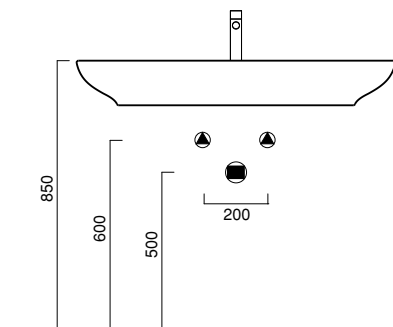

MUSE

100

MUSE 100

lavabo | washbasin | waschtisch
cod. 100MU | 100MUS ○

bianco | white | weiß

cod. 100MUAR ●

argento | silver | silber

cod. 100MUNE ●

nero | black | schwarz

Lavabo, installabile sospeso o ad appoggio. Predisposto per rubinetteria monoforo, triforo o da parete. Disponibile in due versioni: per l'installazione su struttura in alluminio verniciato bianco o con portasciugamani in ottone cromato. Il lavabo è disponibile anche in finiture argento e nero, predisposto per l'integrazione con portasciugamani o con struttura.

Washbasin for wall-hung or sit on installation. 0, 1 or 3 tapholes. Two versions available: for floor standing white-painted aluminium support frame installation or with chrome brass towel-rail. Silver and black finishes are also available, both suitable for towel-rail or support frame installation.

Waschbecken Hängend oder Aufliegend installierbar. 1 Hahnloch, 3 Hahnlöcher vorgestochen für Wandarmaturen. Verfügbar in 2 Versionen: auf gestellt aus Aluminium Weiß lackiert oder mit Handtuchhalter aus Messing verchromt. Waschbecken auch in Farbe Silber und Schwarz. Geeignet für Handtuchhalter oder Gestellt.