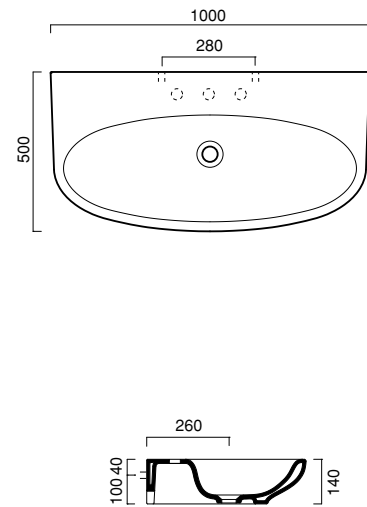

MUSE

100

MUSE 100

lavabo | washbasin | waschtisch
cod. 100MU | 100MUS ○

bianco | white | weiß

cod. 100MUAR ●

argento | silver | silber

cod. 100MUNE ●

nero | black | schwarz

Lavabo, installabile sospeso o ad appoggio. Predisposto per rubinetteria monoforo, triforo o da parete. Disponibile in due versioni: per l'installazione su struttura in alluminio verniciato bianco o con portasciugamani in ottone cromato. Il lavabo è disponibile anche in finiture argento e nero, predisposto per l'integrazione con portasciugamani o con struttura.

Washbasin for wall-hung or sit on installation. 0, 1 or 3 tapholes. Two versions available: for floor standing white-painted aluminium support frame installation or with chrome brass towel-rail. Silver and black finishes are also available, both suitable for towel-rail or support frame installation.

Waschbecken Hängend oder Aufliegend installierbar. 1 Hahnloch, 3 Hahnlöcher vorgestochen für Wandarmaturen. Verfügbar in 2 Versionen: auf gestellt aus Aluminium Weiß lackiert oder mit Handtuchhalter aus Messing verchromt. Waschbecken auch in Farbe Silber und Schwarz. Geeignet für Handtuchhalter oder Gestellt.