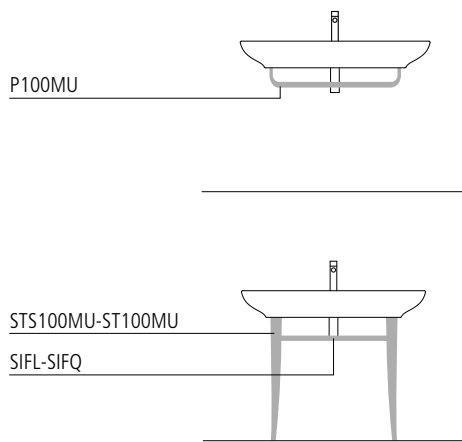

nero | black | schwarz

Lavabo, installabile sospeso o ad appoggio. Predisposto per rubinetteria monoforo, triforo o da parete. Disponibile in due versioni: per l'installazione su struttura in alluminio verniciato bianco o con portasciugamani in ottone cromato. Il lavabo è disponibile anche in finiture argento e nero, predisposto per l'integrazione con portasciugamani o con struttura.

Washbasin for wall-hung or sit on installation. 0, 1 or 3 tapholes. Two versions available: for floor standing white-painted aluminium support frame installation or with chrome brass towel-rail. Silver and black finishes are also available, both suitable for towel-rail or support frame installation.

Waschbecken Hängend oder Aufliegend installierbar. 1 Hahnloch, 3 Hahnlöcher vorgestochen für Wandarmaturen. Verfügbar in 2 Versionen: auf gestellt aus Aluminium Weiß lackiert oder mit Handtuchhalter aus Messing verchromt. Waschbecken auch in Farbe Silber und Schwarz. Geeignet für Handtuchhalter oder Gestellt.