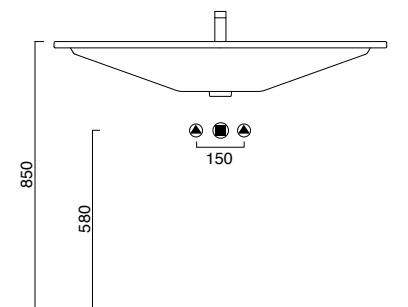

STAR

105

STAR 105

lavabo | washbasin | waschtisch  
cod. 1105ST00

Lavabo predisposto per rubinetteria monoforo, triforo o da parete. Installabile sospeso, a semincasso, su colonna o su specifico mobile a un cassetto (produzione Inova). È integrabile con un portasciugamani frontale in ottone cromato.

Washbasin with 0, 1 or 3 tapholes. Suitable for wall-hung, semi inset, pedestal or sit on installation on a one-drawer washbasin base (Inova production). Front chrome brass towel-rail available.

Waschbecken, vorbereitet für Einloch-, Dreiloch- oder Wandarmatur. Hängend, halb versenkt, auf Kolonne oder einem speziellen Unterschrank mit einer Schublade installierbar (Produktion Inova). Fronthandtuchhalter aus Messing verchromt.

5LARE00 - 5LAT000

5SZ1100

5P105ST00

5SIFL00

\* per mobile: sifone ad ingombro ridotto  
for cabinet: with compact siphon  
für möbel: mit flachem siphon  
\* colonna - pedestal - säule 830

photo ■ 2D dwg ■