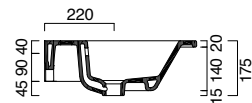

Washbasin with 0, 1 or 3 tapholes. Suitable for wall-hung, semi inset, pedestal or sit on installation on a one-drawer washbasin base (Inova production). Front chrome brass towel-rail available.

Waschbecken, vorbereitet für Einloch-, Dreiloch- oder Wandarmatur. Hängend, halb versenkt, auf Kolonne oder einem speziellen Unterschrank mit einer Schublade installierbar (Produktion Inova). Fronthandtuchhalter aus Messing verchromt.

5LARE00 - 5LAT000

5SZ1100

5P105ST00

5SIFL00

\* per mobile: sifone ad ingombro ridotto  
for cabinet: with compact siphon  
für möbel: mit flachem siphon  
\* colonna - pedestal - säule 830

photo ■ 2D dwg ■