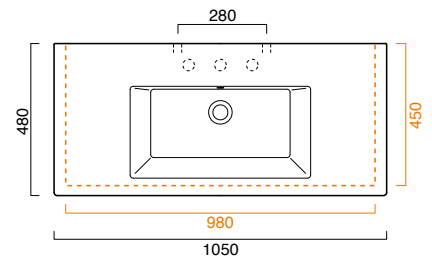

STAR

105

STAR 105

lavabo | washbasin | waschtisch  
cod. 1105ST00

Lavabo predisposto per rubinetteria monoforo, triforo o da parete. Installabile sospeso, a semincasso, su colonna o su specifico mobile a un cassetto (produzione Inova). È integrabile con un portasciugamani frontale in ottone cromato.

Washbasin with 0, 1 or 3 tapholes. Suitable for wall-hung, semi inset, pedestal or sit on installation on a one-drawer washbasin base (Inova production). Front chrome brass towel-rail available.

Waschbecken, vorbereitet für Einloch-, Dreiloch- oder Wandarmatur. Hängend, halb versenkt, auf Kolonne oder einem speziellen Unterschrank mit einer Schublade installierbar (Produktion Inova). Fronthandtuchhalter aus Messing verchromt.

5LARE00 - 5LAT000

5SZ1100

5P105ST00

5SIFL00

\* per mobile: sifone ad ingombro ridotto  
for cabinet: with compact siphon  
für möbel: mit flachem siphon  
\* colonna - pedestal - säule 830

photo ■ 2D dwg ■