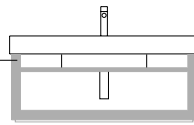

ZERODOMINO

100

ZERODOMINO 100
lavabo | washbasin | waschtisch
cod. 10DO | 10DOB

Lavabo con ampi piani multifunzione simmetrici, installabile sospeso, a semincasso o ad incasso. Predisposto per rubinetteria monoforo, triforo o da parete. È integrabile con un portasciugamani frontale in ottone cromato e con una struttura, terra o sospesa, in alluminio satinato con ripiano in vetro temperato satinato.

Washbasin with wide symmetric counters, for wall-hung, semi inset or inset installation. 0, 1 or 3 tapholes.

Front chrome brass towel-rail is available. The washbasin can be installed on a wall-mounted or floor-standing support frame made in satin aluminium with tempered satin glass shelf.

Waschbecken mit Weiten symmetrische Fläche Multifunktion, Hängend, Halbeinbau oder Einbau installierbar. 1 Hahnloch, 3 Hahnlöcher vorgestochen für Wandarmaturen.

Fronthandtuchhalter aus Messing verchromt und mit Gestell. Stehend oder Hängend, aus Aluminium mit Glasablage ausstattbar.

LARE-LATO

SZ10

ME10

P10N

SIFQ-SIFL

SS11

ST10