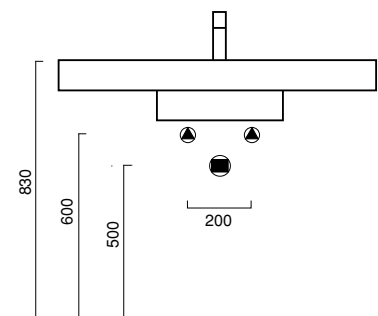

ZERODOMINO

100

ZERODOMINO 100
lavabo | washbasin | waschtisch
cod. 10DO | 10DOB

Lavabo con ampi piani multifunzione simmetrici, installabile sospeso, a semincasso o ad incasso. Predisposto per rubinetteria monoforo, triforo o da parete. È integrabile con un portasciugamani frontale in ottone cromato e con una struttura, terra o sospesa, in alluminio satinato con ripiano in vetro temperato satinato.

Washbasin with wide symmetric counters, for wall-hung, semi inset or inset installation. 0, 1 or 3 tapholes.

Front chrome brass towel-rail is available. The washbasin can be installed on a wall-mounted or floor-standing support frame made in satin aluminium with tempered satin glass shelf.

Waschbecken mit Weiten symmetrische Fläche Multifunktion, Hängend, Halbeinbau oder Einbau installierbar. 1 Hahnloch, 3 Hahnlöcher vorgestochen für Wandarmaturen.

Fronthandtuchhalter aus Messing verchromt und mit Gestell. Stehend oder Hängend, aus Aluminium mit Glasablage ausstattbar.

LARE-LATO

SZ10

ME10

P10N

SIFQ-SIFL

SS11

ST10