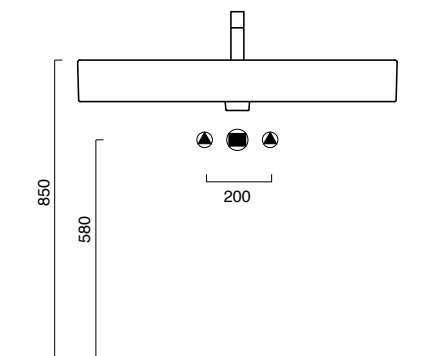

PREMIUM

100

PREMIUM 100

lavabo | washbasin | waschtisch
cod. 110VP00

Lavabo predisposto per rubinetteria da piano su 5 posizioni o da parete. Installazione sospesa e ad appoggio.

Washbasin prearranged to install the taps on the countertop in 5 different positions or wall-hung. It can be installed wall-hung or laid on a counter.

Waschtisch mit 5 vorgestochenen hahnlöchern für standarmaturen, wandarmaturen. Installation wandhängend oder aufliegend.

5LARE00-5LAT000

5SZ1100

5P10N00

5SIFL00

photo ■ 2D dwg ■

3D dwg ■

PREMIUM