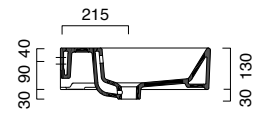

Waschtisch mit 5 vorgestochenen hahnlöchern für standarmaturen, wandarmaturen. Installation wandhängend oder aufliegend.

5LARE00-5LAT000

5SZ1100

5P10N00

5SIFL00

photo ■ 2D dwg ■

3D dwg ■

PREMIUM