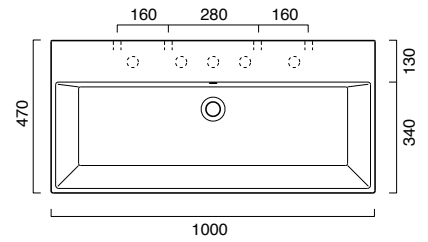

PREMIUM

100

PREMIUM 100

lavabo | washbasin | waschtisch
cod. 110VP00

Lavabo predisposto per rubinetteria da piano su 5 posizioni o da parete. Installazione sospesa e ad appoggio.

Washbasin prearranged to install the taps on the countertop in 5 different positions or wall-hung. It can be installed wall-hung or laid on a counter.

Waschtisch mit 5 vorgestochenen hahnlöchern für standarmaturen, wandarmaturen. Installation wandhängend oder aufliegend.

5LARE00-5LAT000

5SZ1100

5P10N00

5SIFL00

photo ■ 2D dwg ■

3D dwg ■

PREMIUM