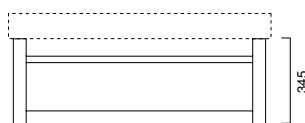

sistema**ZERO**

100

ZERO 100

lavabo | washbasin | waschtisch

cod. 10ZE

ZERO 100

struttura sospesa in alluminio con ripiano in vetro temperato satinato

wall-hung rack in aluminum with shelf in satinated toughened glass

gestell hängend aus aluminium mit ablage aus temperiertem glas gebürstet

cod. 5S11