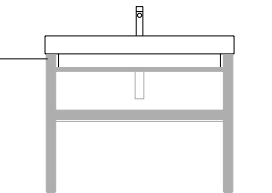

* COLONNA - PEDESTAL - STANDSÄULE 850