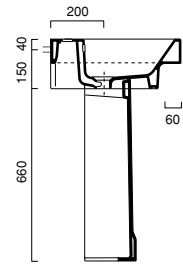

* COLONNA - PEDESTAL - STANDSÄULE 850