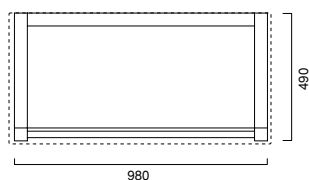

sistema**ZERO**

100

ZERO 100

lavabo | washbasin | waschtisch

cod. 10ZE

ZERO 100

struttura sospesa in alluminio con ripiano in vetro temperato satinato

wall-hung rack in aluminum with shelf in satinated toughened glass

gestell hängend aus aluminium mit ablage aus temperiertem glas gebürstet

cod. 5S11