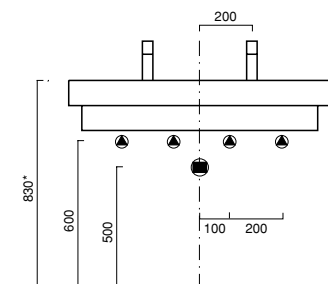

ST10

\* COLONNA - PEDESTAL - STANDSÄULE 850

sistema**ZERO**

100

**ZERO 100**

lavabo | washbasin | waschtisch

**cod. 10ZE**

**ZERO 100**