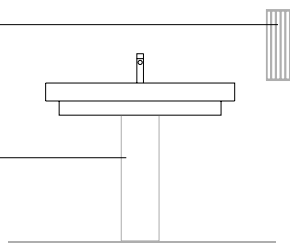

* COLONNA - PEDESTAL - STANDSÄULE 850