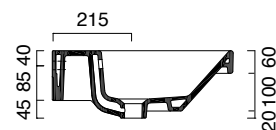

Double washbasin for wall-hung, semi inset or sit on installation. 0, 1 or 3 double tapholes. Front chrome aluminium towel-rail available.

Waschbecken mit doppeltem Becken, Hängend, Halbeinbau oder auf Möbel installierbar. 1 Hahnloch, 3 Hahnlöcher vorgestochen für Wand-doppelte Armaturen. Fronthand-tuchhalter aus Messing verchromt aluminium.

5LARE00-5LAT000

5SZ1200

5P12PR00

5SIFL00-5SIFQ00

photo ■ 2D dwg ■

3D dwg ■

\* per mobile: sifone ad ingombro ridotto  
 for cabinet: with compact siphon  
 für möbel: mit flachem siphon  
 \* colonna - pedestal - säule 830