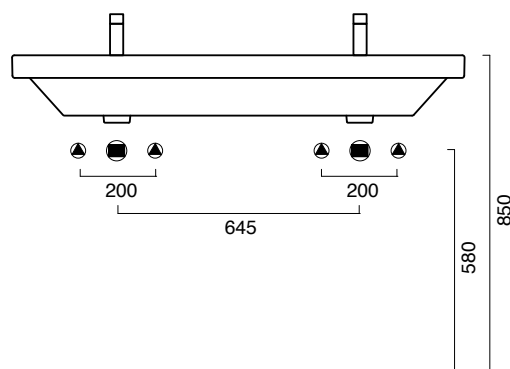

Double washbasin for wall-hung, semi inset or sit on installation. 0, 1 or 3 double tapholes. Front chrome aluminium towel-rail available.

Waschbecken mit doppeltem Becken, Hängend, Halbeinbau oder auf Möbel installierbar. 1 Hahnloch, 3 Hahnlöcher vorgestochen für Wand-doppelte Armaturen. Fronthand-tuchhalter aus Messing verchromt aluminium.

5LARE00-5LAT000

5SZ1200

5P12PR00

5SIFL00-5SIFQ00

photo ■ 2D dwg ■

3D dwg ■

\* per mobile: sifone ad ingombro ridotto  
 for cabinet: with compact siphon  
 für möbel: mit flachem siphon  
 \* colonna - pedestal - säule 830