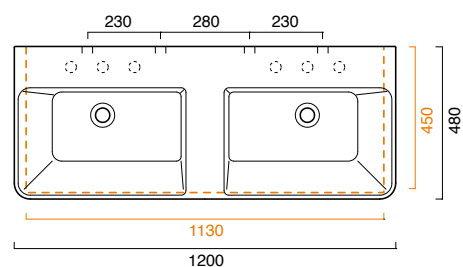

Double washbasin for wall-hung, semi inset or sit on installation. 0, 1 or 3 double tapholes. Front chrome aluminium towel-rail available.

Waschbecken mit doppeltem Becken, Hängend, Halbeinbau oder auf Möbel installierbar. 1 Hahnloch, 3 Hahnlöcher vorgestochen für Wand-doppelte Armaturen. Fronthand-tuchhalter aus Messing verchromt aluminium.

5LARE00-5LAT000

5SZ1200

5P12PR00

5SIFL00-5SIFQ00

photo ■ 2D dwg ■

3D dwg ■

\* per mobile: sifone ad ingombro ridotto  
 for cabinet: with compact siphon  
 für möbel: mit flachem siphon  
 \* colonna - pedestal - säule 830