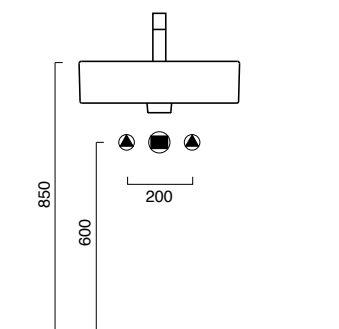

## PREMIUM 50

lavabo | washbasin | waschtisch  
**cod. 150VP00**

Lavabo predisposto per rubinetteria monoforo, triforo o da parete.  
Installazione sospesa ad appoggio o su mobile.

Washbasin with 0, 1 or 3 tapholes.  
Suitable for wall-hung, sit-on or base cabinet installation.

Waschbecken, vorgerüstet für Einloch-, Dreiloch- oder Wandarmatur.  
Hängend, aufliegend oder auf Untertisch installierbar.

5LARE00-5LAT000

5SZ5000

5P5QN00

5SIFL00

photo ■ 2D dwg ■

3D dwg ■

**PREMIUM**