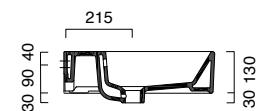

Waschbecken, vorgerüstet für Einloch-, Dreiloch- oder Wandarmatur.  
Hängend, aufliegend oder auf Untertisch installierbar.

5LARE00-5LAT000

5SZ5000

5P5QN00

5SIFL00

photo ■ 2D dwg ■

3D dwg ■

**PREMIUM**