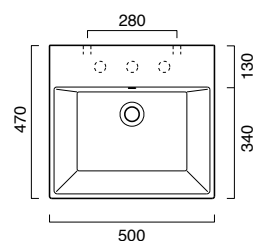

Waschbecken, vorgerüstet für Einloch-, Dreiloch- oder Wandarmatur.  
Hängend, aufliegend oder auf Untertisch installierbar.

5LARE00-5LAT000

5SZ5000

5P5QN00

5SIFL00

photo ■ 2D dwg ■

3D dwg ■

**PREMIUM**