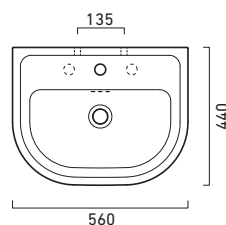

CANOVA ROYAL 56

CATALANO
THE ESSENCE OF CERAMICS

cod. 156CV00

Installazione sospesa o su colonna.
Suitable for wall-hung or pedestal mounted installation.
Installation hängend oder auf Säule.

EN 14688 – CL20

5P56CV00
Portasciugamani in ottone cromato.
Chrome-brass towel rail.
Handtuchstange aus verchromtem Messing.

1C0CV00
Colonna in ceramica.
Ceramic pedestal.
Keramikstandsäule.