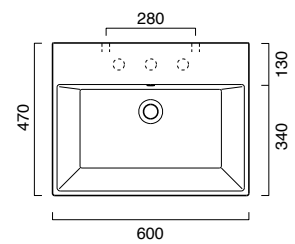

Waschbecken, vorgerüstet für Einloch-, Dreiloch- oder Wandarmatur.  
Hängend, aufliegend oder auf Untertisch installierbar.

5LARE00-5LAT000

5SZ1000

5P6QN00

5SIFL00

photo ■ 2D dwg ■

3D dwg ■

**PREMIUM**