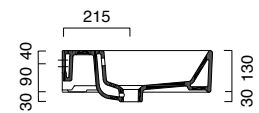

Waschbecken, vorgerüstet für Einloch-, Dreiloch- oder Wandarmatur.  
Hängend, aufliegend oder auf Untertisch installierbar.

5LARE00-5LAT000

5SZ1000

5P6QN00

5SIFL00

photo ■ 2D dwg ■

3D dwg ■

**PREMIUM**