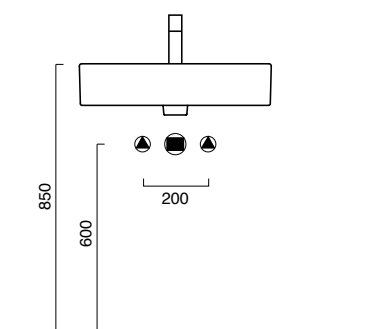

Waschbecken, vorgerüstet für Einloch-, Dreiloch- oder Wandarmatur.  
Hängend, aufliegend oder auf Untertisch installierbar.

5LARE00-5LAT000

5SZ1000

5P6QN00

5SIFL00

photo ■ 2D dwg ■

3D dwg ■

**PREMIUM**