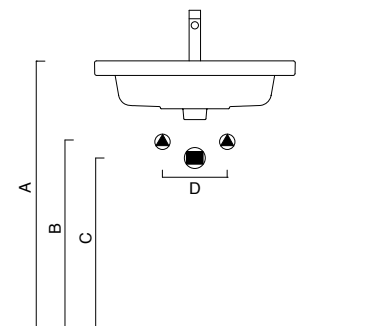

NEW LIGHT

62

NEW LIGHT 62

lavabo | washbasin | waschtisch
cod. 162LI00

Lavabo predisposto per rubinetteria monoforo, triforo o da parete. Installazione sospeso, semincasso o su specifico mobile.

Washbasin available with 0, 1 or 3 tapholes. Suitable for wall-hung, semi inset or sit on installation on a dedicated cabinet.

Waschbecken vorgerüstet für Einloch-, Dreiloch- oder Wandarmaturen. Hängend, halb versenkt oder auf passenden Möbeln installierbar.

	A	B	C	D
sospeso wall-hung hängend	830	600	550	200
colonna pedestal säule	820	600	550	200
semicolonna half-pedestal halbsäule	830	600	550	100
mobile furniture möbel	830	550	550	200