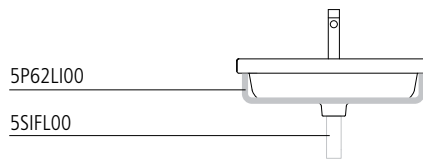

NEW LIGHT

62

NEW LIGHT 62

lavabo | washbasin | waschtisch
cod. 162LI00

Lavabo predisposto per rubinetteria monoforo, triforo o da parete. Installazione sospeso, semincasso o su specifico mobile.

Washbasin available with 0, 1 or 3 tapholes. Suitable for wall-hung, semi inset or sit on installation on a dedicated cabinet.

Waschbecken vorgerüstet für Einloch-, Dreiloch- oder Wandarmaturen. Hängend, halb versenkt oder auf passenden Möbeln installierbar.

	A	B	C	D
sospeso wall-hung hängend	830	600	550	200
colonna pedestal säule	820	600	550	200
semicolonna half-pedestal halbsäule	830	600	550	100
mobile furniture möbel	830	550	550	200