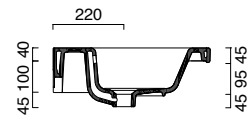

NEW LIGHT

62

NEW LIGHT 62

lavabo | washbasin | waschtisch
cod. 162LI00

Lavabo predisposto per rubinetteria monoforo, triforo o da parete. Installazione sospeso, semincasso o su specifico mobile.

Washbasin available with 0, 1 or 3 tapholes. Suitable for wall-hung, semi inset or sit on installation on a dedicated cabinet.

Waschbecken vorgerüstet für Einloch-, Dreiloch- oder Wandarmaturen. Hängend, halb versenkt oder auf passenden Möbeln installierbar.

	A	B	C	D
sospeso wall-hung hängend	830	600	550	200
colonna pedestal säule	820	600	550	200
semicolonna half-pedestal halbsäule	830	600	550	100
mobile furniture möbel	830	550	550	200