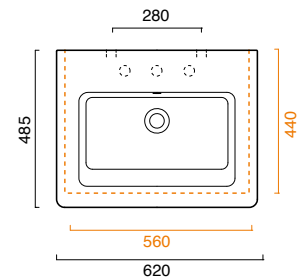

NEW LIGHT

62

NEW LIGHT 62

lavabo | washbasin | waschtisch
cod. 162LI00

Lavabo predisposto per rubinetteria monoforo, triforo o da parete. Installazione sospeso, semincasso o su specifico mobile.

Washbasin available with 0, 1 or 3 tapholes. Suitable for wall-hung, semi inset or sit on installation on a dedicated cabinet.

Waschbecken vorgerüstet für Einloch-, Dreiloch- oder Wandarmaturen. Hängend, halb versenkt oder auf passenden Möbeln installierbar.

	A	B	C	D
sospeso wall-hung hängend	830	600	550	200
colonna pedestal säule	820	600	550	200
semicolonna half-pedestal halbsäule	830	600	550	100
mobile furniture möbel	830	550	550	200