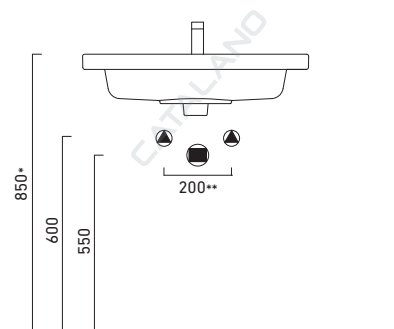

NEW LIGHT 67

CATALANO
THE ESSENCE OF CERAMICS

cod. 167LI00

Installazione sospesa, semincasso o su colonna.

Suitable for wall-hung, semi inset.
Installation hängend oder halbeingebaut.

EN 14688 – CL20

5P67LI00

Portasciugamani in ottone cromato.

Chrome-brass towel rail.

Handtuchstange aus verchromtem Messing.

4COP000

Colonna in ceramica.

Ceramic pedestal.

Keramikstandsäule.

* COLONNA - PEDESTAL - SÄULE - COLONNE 830

** SEMICOLONNA - HALF-PEDESTAL - HALBSÄULE - DEMI-COLONNE 100