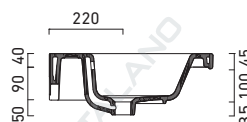

NEW LIGHT 67

CATALANO
THE ESSENCE OF CERAMICS

cod. 167LI00

Installazione sospesa, semincasso o su colonna.

Suitable for wall-hung, semi inset.
Installation hängend oder halbeingebaut.

EN 14688 – CL20

5P67LI00

Portasciugamani in ottone cromato.

Chrome-brass towel rail.

Handtuchstange aus verchromtem Messing.

4COP000

Colonna in ceramica.

Ceramic pedestal.

Keramikstandsäule.

* COLONNA - PEDESTAL - SÄULE - COLONNE 830

** SEMICOLONNA - HALF-PEDESTAL - HALBSÄULE - DEMI-COLONNE 100