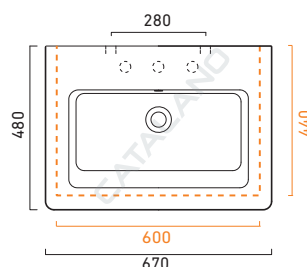

Portasciugamani in ottone cromato.

Chrome-brass towel rail.

Handtuchstange aus verchromtem Messing.

4COP000

Colonna in ceramica.

Ceramic pedestal.

Keramikstandsäule.

* COLONNA - PEDESTAL - SÄULE - COLONNE 830