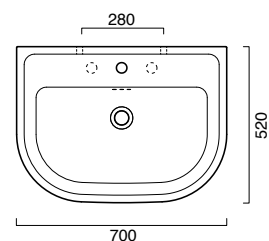

Washbasin for wall-hung or pedestal mounted installation. 1 or 3 tapholes.
 Chrome brass towel rail is available.

Einlochwaschbecken, vorgefertigt für Dreilocharmaturen, hängend oder auf Kolonne montierbar.
 Es ist mit einem Handtuchhalter aus chromiertem Messing kombinierbar.

5SPCRL00 + 5LACR00

5P70CV00

5SIFQ00-5SIFL00

1COCV00

photo ■ 2D dwg ■

3D dwg ■

CANOVA ROYAL

70