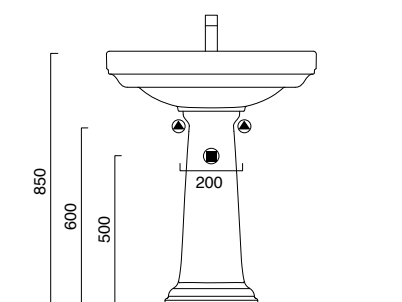

CANOVA ROYAL

70

CANOVA ROYAL 70

lavabo | washbasin | waschtisch
cod. 170CV00

Lavabo monoforo predisposto per rubinetteria triforo, installabile sospeso o su colonna.
 È integrabile con un portasciugamani in ottone cromato.

Washbasin for wall-hung or pedestal mounted installation. 1 or 3 tapholes.
 Chrome brass towel rail is available.

Einlochwaschbecken, vorgefertigt für Dreilocharmaturen, hängend oder auf Kolonne montierbar.
 Es ist mit einem Handtuchhalter aus chromiertem Messing kombinierbar.

5SPCRL00 + 5LACR00

5P70CV00

5SIFQ00-5SIFL00

1COCV00

photo ■ 2D dwg ■

3D dwg ■

CANOVA ROYAL

70

CANOVA ROYAL 70
lavabo | washbasin | waschtisch
cod. 170CV00