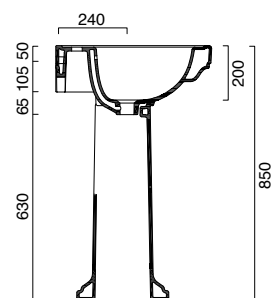

CANOVA ROYAL

70

CANOVA ROYAL 70

lavabo | washbasin | waschtisch
cod. 170CV00

Lavabo monoforo predisposto per rubinetteria triforo, installabile sospeso o su colonna.
 È integrabile con un portasciugamani in ottone cromato.

Washbasin for wall-hung or pedestal mounted installation. 1 or 3 tapholes.
 Chrome brass towel rail is available.

Einlochwaschbecken, vorgefertigt für Dreilocharmaturen, hängend oder auf Kolonne montierbar.
 Es ist mit einem Handtuchhalter aus chromiertem Messing kombinierbar.

5SPCRL00 + 5LACR00

5P70CV00

5SIFQ00-5SIFL00

1COCV00

photo ■ 2D dwg ■

3D dwg ■

CANOVA ROYAL

70

CANOVA ROYAL 70
lavabo | washbasin | waschtisch
cod. 170CV00