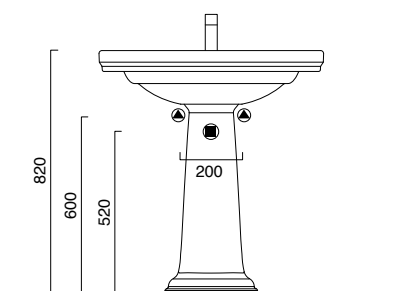

CANOVA ROYAL

75

CANOVA ROYAL 75

lavabo | washbasin | waschtisch
cod. 175CV00

Lavabo monoforo predisposto per rubinetteria triforo, installabile a sospensione, colonna, struttura metallica o mobile.

Single hole washbasin prearranged for 2 additional tap holes positions. Suitable for wall-hung, pedestal, on special metal structure, or on base cabinet installation.

Die Einlochversion mit Vorbereitung für Dreilocharmaturen kann hängend oder auf einer Säule installiert werden. Kann mit Handtuchhalter aus verchromtem Aluminium ergänzt werden.

5SPCRL00 + 5LACR00

5P75CV00

5SIFQ00-5SIFL00

1COCV00

5ST75CV00

photo ■ 2D dwg ■

3D dwg ■

CANOVA ROYAL

75

CANOVA ROYAL 75
lavabo | washbasin | waschtisch
cod. 175CV00

CANOVA ROYAL 75
Struttura a terra in ottone cromato
Chrome-brass floor structure
Unterbaugestell stehend aus messing verchromt
cod. 5ST75CV00

photo ■ 2D dwg ■
3D dwg ■

CANOVA ROYAL

75

CANOVA ROYAL 75
lavabo | washbasin | waschtisch
cod. 175CV00