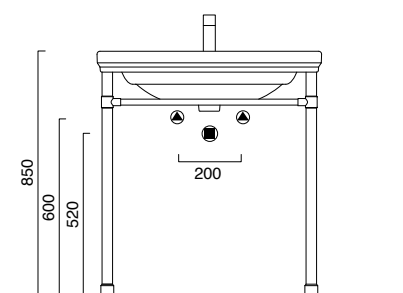

CANOVA ROYAL

75

CANOVA ROYAL 75

lavabo | washbasin | waschtisch
cod. 175CV00

Lavabo monoforo predisposto per rubinetteria triforo, installabile a sospensione, colonna, struttura metallica o mobile.

Single hole washbasin prearranged for 2 additional tap holes positions. Suitable for wall-hung, pedestal, on special metal structure, or on base cabinet installation.

Die Einlochversion mit Vorbereitung für Dreilocharmaturen kann hängend oder auf einer Säule installiert werden. Kann mit Handtuchhalter aus verchromtem Aluminium ergänzt werden.

5SPCRL00 + 5LACR00

5P75CV00

CANOVA ROYAL 75
Struttura a terra in ottone cromato
Chrome-brass floor structure
Unterbaugestell stehend aus messing verchromt
cod. 5ST75CV00

photo ■ 2D dwg ■
3D dwg ■

CANOVA ROYAL

75

CANOVA ROYAL 75
lavabo | washbasin | waschtisch
cod. 175CV00