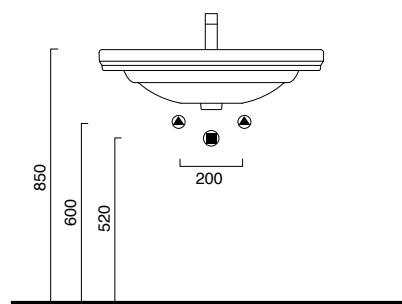

CANOVA ROYAL

75

CANOVA ROYAL 75

lavabo | washbasin | waschtisch
cod. 175CV00

Lavabo monoforo predisposto per rubinetteria triforo, installabile a sospensione, colonna, struttura metallica o mobile.

Single hole washbasin prearranged for 2 additional tap holes positions. Suitable for wall-hung, pedestal, on special metal structure, or on base cabinet installation.

Die Einlochversion mit Vorbereitung für Dreilocharmaturen kann hängend oder auf einer Säule installiert werden. Kann mit Handtuchhalter aus verchromtem Aluminium ergänzt werden.

5SPCRL00 + 5LACR00

5P75CV00

5SIFQ00-5SIFL00

1COCV00

5ST75CV00

photo ■ 2D dwg ■

3D dwg ■

CANOVA ROYAL

75

CANOVA ROYAL 75
lavabo | washbasin | waschtisch
cod. 175CV00

CANOVA ROYAL 75
Struttura a terra in ottone cromato
Chrome-brass floor structure
Unterbaugestell stehend aus messing verchromt
cod. 5ST75CV00

photo ■ 2D dwg ■
3D dwg ■

CANOVA ROYAL

75

CANOVA ROYAL 75
lavabo | washbasin | waschtisch
cod. 175CV00