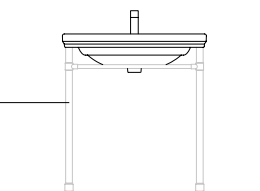

CANOVA ROYAL

75

CANOVA ROYAL 75

lavabo | washbasin | waschtisch
cod. 175CV00

Lavabo monoforo predisposto per rubinetteria triforo, installabile a sospensione, colonna, struttura metallica o mobile.

Single hole washbasin prearranged for 2 additional tap holes positions. Suitable for wall-hung, pedestal, on special metal structure, or on base cabinet installation.

Die Einlochversion mit Vorbereitung für Dreilocharmaturen kann hängend oder auf einer Säule installiert werden. Kann mit Handtuchhalter aus verchromtem Aluminium ergänzt werden.

5SPCRL00 + 5LACR00

5P75CV00

5SIFQ00-5SIFL00

1COCV00

5ST75CV00

photo ■ 2D dwg ■

3D dwg ■

CANOVA ROYAL

75

CANOVA ROYAL 75
lavabo | washbasin | waschtisch
cod. 175CV00

CANOVA ROYAL 75
Struttura a terra in ottone cromato
Chrome-brass floor structure
Unterbaugestell stehend aus messing verchromt
cod. 5ST75CV00

photo ■ 2D dwg ■
3D dwg ■

CANOVA ROYAL

75

CANOVA ROYAL 75
lavabo | washbasin | waschtisch
cod. 175CV00