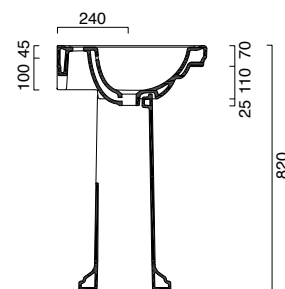

CANOVA ROYAL

75

CANOVA ROYAL 75

lavabo | washbasin | waschtisch
cod. 175CV00

Lavabo monoforo predisposto per rubinetteria triforo, installabile a sospensione, colonna, struttura metallica o mobile.

Single hole washbasin prearranged for 2 additional tap holes positions. Suitable for wall-hung, pedestal, on special metal structure, or on base cabinet installation.

Die Einlochversion mit Vorbereitung für Dreilocharmaturen kann hängend oder auf einer Säule installiert werden. Kann mit Handtuchhalter aus verchromtem Aluminium ergänzt werden.

5SPCRL00 + 5LACR00

5P75CV00

5SIFQ00-5SIFL00

1COCV00

5ST75CV00

photo ■ 2D dwg ■

3D dwg ■

CANOVA ROYAL

75

CANOVA ROYAL 75
lavabo | washbasin | waschtisch
cod. 175CV00

CANOVA ROYAL 75
Struttura a terra in ottone cromato
Chrome-brass floor structure
Unterbaugestell stehend aus messing verchromt
cod. 5ST75CV00

photo ■ 2D dwg ■
3D dwg ■

CANOVA ROYAL

75

CANOVA ROYAL 75
lavabo | washbasin | waschtisch
cod. 175CV00