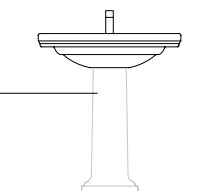

CANOVA ROYAL

75

CANOVA ROYAL 75

lavabo | washbasin | waschtisch
cod. 175CV00

Lavabo monoforo predisposto per rubinetteria triforo, installabile a sospensione, colonna, struttura metallica o mobile.

Single hole washbasin prearranged for 2 additional tap holes positions. Suitable for wall-hung, pedestal, on special metal structure, or on base cabinet installation.

Die Einlochversion mit Vorbereitung für Dreilocharmaturen kann hängend oder auf einer Säule installiert werden. Kann mit Handtuchhalter aus verchromtem Aluminium ergänzt werden.

5SPCRL00 + 5LACR00

5P75CV00

5SIFQ00-5SIFL00

1COCV00

5ST75CV00

photo ■ 2D dwg ■

3D dwg ■

CANOVA ROYAL

75

CANOVA ROYAL 75
lavabo | washbasin | waschtisch
cod. 175CV00

CANOVA ROYAL 75
Struttura a terra in ottone cromato
Chrome-brass floor structure
Unterbaugestell stehend aus messing verchromt
cod. 5ST75CV00

photo ■ 2D dwg ■
3D dwg ■

CANOVA ROYAL

75

CANOVA ROYAL 75
lavabo | washbasin | waschtisch
cod. 175CV00