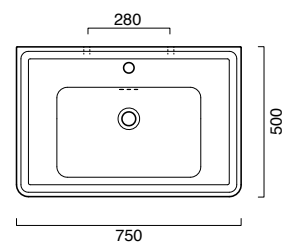

Die Einlochversion mit Vorbereitung für Dreilocharmaturen kann hängend oder auf einer Säule installiert werden. Kann mit Handtuchhalter aus verchromtem Aluminium ergänzt werden.

5SPCRL00 + 5LACR00

5P75CV00

5SIFQ00-5SIFL00

1COCV00

5ST75CV00

photo ■ 2D dwg ■

3D dwg ■

CANOVA ROYAL

75

CANOVA ROYAL 75
lavabo | washbasin | waschtisch
cod. 175CV00