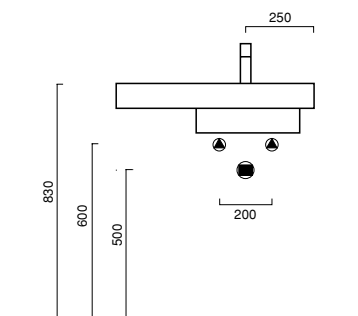

sistema **ZERODOMINO**

75 dx

ZERODOMINO 75 dx
lavabo | washbasin | waschtisch
cod. 7DZE

Lavabo con catino asimmetrico destro, installabile sospeso e a semincasso. Predisposto per rubinetteria monoforo e triforo, e per rubinetteria da parete. È integrabile con un portasciugamani frontale e laterale, entrambi in ottone cromato, con cassetti sottopiano in alluminio, e con una struttura, terra e sospesa, in alluminio con ripiano in vetro.

Washbasin with an asymmetric right sink. It can be installed wall-hung or semi-fitted. It is prearranged to have one-hole, three holes and wall taps. It can be integrated with a frontal and lateral chrome brass towel rails, with aluminium under-counter chests, and with a wall-hung or floor aluminium structure with a glass counter.

Waschtisch mit asymmetrischem Becken rechts, Wandhängend oder Halbeinbau. 3 Hahnlöcher vorgestochen für Standarmaturen, auch mit Wandarmaturen verwendbar. Zusätzliche Ausstattungen: Frontale oder seitliche Handtuchhalter, beide aus Messing verchromt, Schubfächer aus Aluminium und hängendem oder stehendem Unterbaugestell aus Aluminium mit Glasablage.

LARE-LATO

SZ75

ME75

P75N

SIFQ-SIFL

CADO

PLDN

SS75

ST75