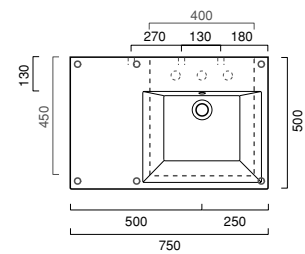

sistema **ZERODOMINO**

75 dx

ZERODOMINO 75 dx
lavabo | washbasin | waschtisch
cod. 7DZE

Lavabo con catino asimmetrico destro, installabile sospeso e a semincasso. Predisposto per rubinetteria monoforo e triforo, e per rubinetteria da parete. È integrabile con un portasciugamani frontale e laterale, entrambi in ottone cromato, con cassetti sottopiano in alluminio, e con una struttura, terra e sospesa, in alluminio con ripiano in vetro.

Washbasin with an asymmetric right sink. It can be installed wall-hung or semi-fitted. It is prearranged to have one-hole, three holes and wall taps. It can be integrated with a frontal and lateral chrome brass towel rails, with aluminium under-counter chests, and with a wall-hung or floor aluminium structure with a glass counter.

Waschtisch mit asymmetrischem Becken rechts, Wandhängend oder Halbeinbau. 3 Hahnlöcher vorgestochen für Standarmaturen, auch mit Wandarmaturen verwendbar. Zusätzliche Ausstattungen: Frontale oder seitliche Handtuchhalter, beide aus Messing verchromt, Schubfächer aus Aluminium und hängendem oder stehendem Unterbaugestell aus Aluminium mit Glasablage.

LARE-LATO

SZ75

ME75

P75N

SIFQ-SIFL

CADO

PLDN

SS75

ST75