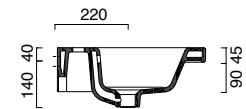

A	B	C	D
sospeso wall-hung hängend	830	600	550	200
colonna pedestal säule	820	600	550	200
semicolonna half-pedestal halbsäule	830	600	550	100
mobile furniture möbel	830	550	550	200

photo ■ 2D dwg ■

3D dwg ■