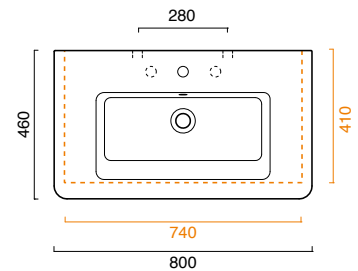

A	B	C	D
sospeso wall-hung hängend	830	600	550	200
colonna pedestal säule	820	600	550	200
semicolonna half-pedestal halbsäule	830	600	550	100
mobile furniture möbel	830	550	550	200

photo ■ 2D dwg ■

3D dwg ■