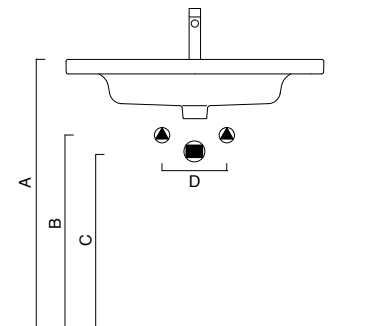

NEW LIGHT

80

NEW LIGHT 80

lavabo | washbasin | waschtisch
cod. 180LI00

Lavabo predisposto per rubinetteria monoforo, triforo o da parete. Installazione sospeso, semincasso o su specifico mobile.

Washbasin available with 0, 1 or 3 tapholes. Suitable for wall-hung, semi inset or sit on installation on a dedicated cabinet.

Waschbecken vorgerüstet für Einloch-, Dreiloch- oder Wandarmaturen. Hängend, halb versenkt oder auf passenden Möbeln installierbar.

5M8POBL Bianco lucido
 5M8POLT Lino tortora
 5M8PORS Rovere sbiancato
 5M8POLM Larice moro