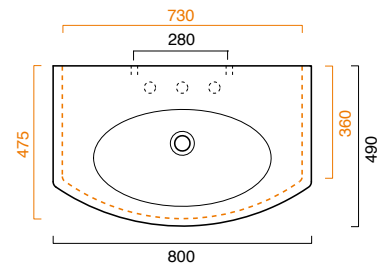

5SPEL00

5P80VL00

5SIFL00-5SIFQ00

photo ■ 2D dwg ■

3D dwg ■

VELIS

80

VELIS 80
lavabo | washbasin | waschtisch
bianco | white | weiss
cod. 180VL00