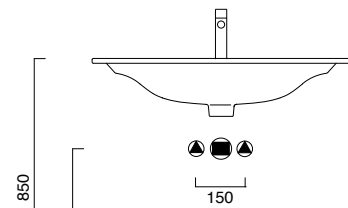

Washbasin 80, prearranged for one or three tapholes, also allows wall-mounted taps. With dedicated chrome brass towel rail.

Waschbecken 80 Ein-oder Dreiloch mit Möglichkeit zur Installierung von Wandarmaturen. Integrierbar mit einem speziellen Handtuchhalter aus verchromtem Messing.

5SPEL00

5P80VL00

5SIFL00-5SIFQ00

photo ■ 2D dwg ■

3D dwg ■

VELIS

80

VELIS 80
lavabo | washbasin | waschtisch
bianco | white | weiss
cod. 180VL00