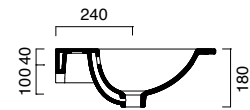

5SPEL00

5P80VL00

5SIFL00-5SIFQ00

photo ■ 2D dwg ■

3D dwg ■

VELIS

80

VELIS 80
lavabo | washbasin | waschtisch
bianco | white | weiss
cod. 180VL00