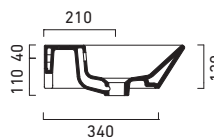

# PROIEZIONI 80

CATALANO  
THE ESSENCE OF CERAMICS

cod. 180PR00

**Installazione sospesa o ad appoggio.**  
Suitable for wall-hung or sit on installation.  
Als wand- oder aufsatzwaschtisch  
installierbar.

EN 14688 – CL20

**5P80PR00**  
Portasciugamani in alluminio cromato.  
Towel-rail made in chrome aluminium.  
Handtuchhalter aus verchromtem  
aluminium.

**1COPR00**  
Colonna in ceramica.  
Ceramic pedestal.  
Keramikstandsäule.