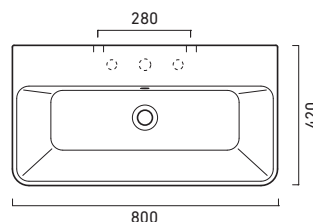

# PROIEZIONI 80

CATALANO  
THE ESSENCE OF CERAMICS

cod. 180PR00

**Installazione sospesa o ad appoggio.**  
Suitable for wall-hung or sit on installation.  
Als wand- oder aufsatzwaschtisch  
installierbar.

EN 14688 – CL20

**5P80PR00**  
Portasciugamani in alluminio cromato.  
Towel-rail made in chrome aluminium.  
Handtuchhalter aus verchromtem  
aluminium.

**1COPR00**  
Colonna in ceramica.  
Ceramic pedestal.  
Keramikstandsäule.