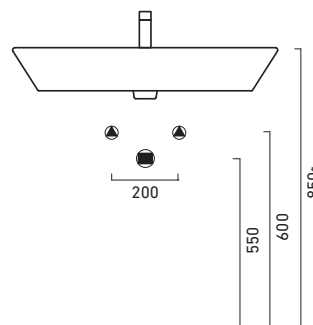

# PROIEZIONI 80

CATALANO  
THE ESSENCE OF CERAMICS

cod. 180PR00

**Installazione sospesa o ad appoggio.**  
Suitable for wall-hung or sit on installation.  
Als wand- oder aufsatzwaschtisch  
installierbar.

EN 14688 – CL20

**5P80PR00**  
Portasciugamani in alluminio cromato.  
Towel-rail made in chrome aluminium.  
Handtuchhalter aus verchromtem  
aluminium.

**1COPR00**  
Colonna in ceramica.  
Ceramic pedestal.  
Keramikstandsäule.