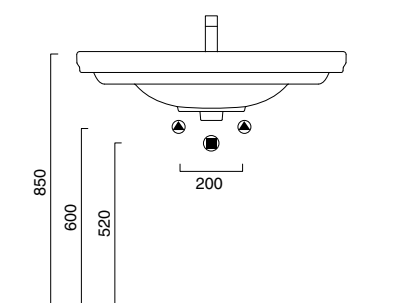

photo 2D dwg

3D dwg