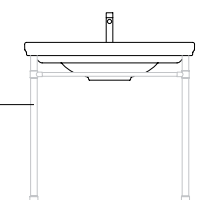

### CANOVA ROYAL 90

lavabo | washbasin | waschtisch  
cod. 190CV00

Lavabo monoforo predisposto per rubinetteria triforo, installabile a sospensione, su colonna, su struttura metallica o su mobile.

Washbasin with one or three tapholes. Suitable for wall-hung, pedestal, on special metal structure, or on base cabinet installation.

Die Einlochversion mit vorgefertigten drei Löchern für die Armaturen kann als hängend, auf Kolonne, auf Metall- oder Möbelunterbau montiert werden.

5SPCRL00 + 5LACR00

5P90CV00

5SIFQ00-5SIFL00

1COCV00

5ST90CV00

photo ■ 2D dwg ■  
3D dwg ■

**CANOVA ROYAL 90**  
Consolle a doppio cassetto, con portasciugamani laterali e piedini in ottone cromato. Disponibile in tre finiture.  
Vanity console with double drawers, lateral towel rails and chrome brass foot. Available in three finishes.  
Waschtischkommode mit Doppelschubladen, seitliche Handtuchhalter, verchromte FüÙe, verfügbar in drei verschiedenen Oberflächen.