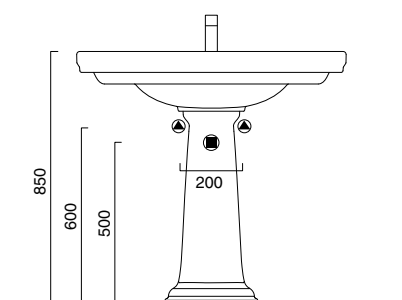

photo 2D dwg

3D dwg