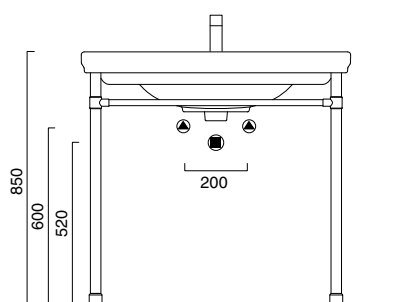

## 90

**CANOVA ROYAL 90**  
lavabo | washbasin | waschtisch  
**cod. 190CV00**

**CANOVA ROYAL 90**  
Struttura a terra in ottone cromato  
Chrome-brass floor structure  
Unterbaugestell stehend aus messing verchromt  
**cod. 55T90CV00**