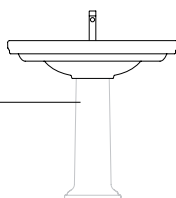

### CANOVA ROYAL 90

lavabo | washbasin | waschtisch  
cod. 190CV00

Lavabo monoforo predisposto per rubinetteria triforo, installabile a sospensione, su colonna, su struttura metallica o su mobile.

Washbasin with one or three tapholes. Suitable for wall-hung, pedestal, on special metal structure, or on base cabinet installation.

Die Einlochversion mit vorgefertigten drei Löchern für die Armaturen kann als hängend, auf Kolonne, auf Metall- oder Möbelunterbau montiert werden.

5SPCRL00 + 5LACR00

5P90CV00

5SIFQ00-5SIFL00

1COCV00

5ST90CV00