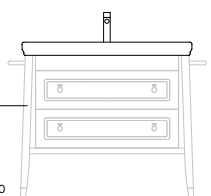

- 5M9CRBL Bianco lucido
- 5M9CRNL Nero lucido
- 5M9CRML Marrone lucido