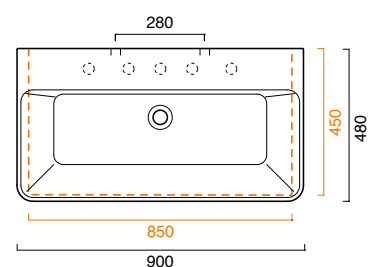

PROIEZIONI

90

PROIEZIONI 90

lavabo | washbasin | waschtisch
cod. 190PR4800

Lavabo installabile sospeso, a semincasso o su mobile. Predisposto per rubinetteria monoforo, triforo o da parete e per doppia rubinetteria monoforo. È integrabile con un portasciugamani frontale in alluminio cromato.

Washbasin for wall-hung, semi inset or sit on installation. 0 up to 3 tapholes. Front chrome aluminium towel-rail available.

Waschbecken Hängend, Halbeinbau oder auf Möbel installierbar. 1 Hahnloch, 3 Hahnlöcher vorgestochen für Wandarmaturen geeignet und für doppelte Armaturen Einloch. Fronthandtuchhalter aus Messing verchromt aluminium.

5LARE00-5LAT000

5SZ8000

5P90PR00

5SIFL00-5SIFQ00

* per mobile: sifone ad ingombro ridotto
 for cabinet: with compact siphon
 für möbel: mit flachem siphon
 * colonna - pedestal - säule 830

photo ■ 2D dwg ■