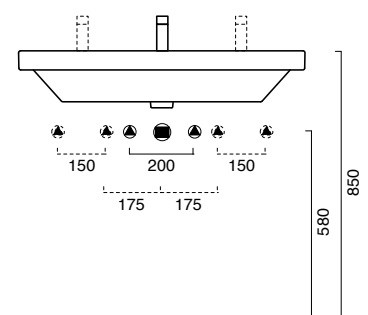

Washbasin for wall-hung, semi inset or sit on installation. 0 up to 3 tapholes. Front chrome aluminium towel-rail available.

Waschbecken Hängend, Halbeinbau oder auf Möbel installierbar. 1 Hahnloch, 3 Hahnlöcher vorgestochen für Wandarmaturen geeignet und für doppelte Armaturen Einloch. Fronthandtuchhalter aus Messing verchromt aluminium.

5LARE00-5LAT000

5SZ8000

5P90PR00

5SIFL00-5SIFQ00

* per mobile: sifone ad ingombro ridotto
 for cabinet: with compact siphon
 für möbel: mit flachem siphon
 * colonna - pedestal - säule 830

photo ■ 2D dwg ■