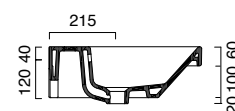

Washbasin for wall-hung, semi inset or sit on installation. 0 up to 3 tapholes. Front chrome aluminium towel-rail available.

Waschbecken Hängend, Halbeinbau oder auf Möbel installierbar. 1 Hahnloch, 3 Hahnlöcher vorgestochen für Wandarmaturen geeignet und für doppelte Armaturen Einloch. Fronthandtuchhalter aus Messing verchromt aluminium.

5LARE00-5LAT000

5SZ8000

5P90PR00

5SIFL00-5SIFQ00

* per mobile: sifone ad ingombro ridotto
 for cabinet: with compact siphon
 für möbel: mit flachem siphon
 * colonna - pedestal - säule 830

photo ■ 2D dwg ■