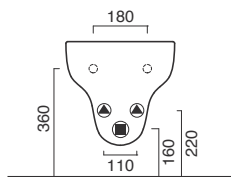

Wall-hung bidet with concealed fixing system. Black finish is also available.

Wall-hung WC with concealed fixing system. With soft-close toilet seat. 4.5 litres flush. Black finish is also available.

Bidet-Wandhängend Einloch mit versteckter Befestigung. Auch in Farbe Schwarz.

WC- Wandhängend mit versteckter Befestigung. WC Sitz Soft-Close Spülmenge 4,5 L. Auch in Farbe Schwarz.

photo ■ 2D dwg ■

3D dwg ■

RACCORDI FLESSIBILI  
FLEXIBLE PIPES  
SCHLAUCHRÖHREN

RACCORDI RIGIDI  
RIGID PIPES  
MESSINGRÖHREN