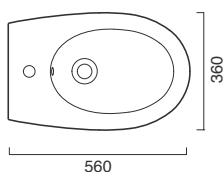

Wall-hung bidet with concealed fixing system. Black finish is also available.

Wall-hung WC with concealed fixing system. With soft-close toilet seat. 4.5 litres flush. Black finish is also available.

Bidet-Wandhängend Einloch mit versteckter Befestigung. Auch in Farbe Schwarz.

WC- Wandhängend mit versteckter Befestigung. WC Sitz Soft-Close Spülmenge 4,5 L. Auch in Farbe Schwarz.

photo ■ 2D dwg ■

3D dwg ■

RACCORDI FLESSIBILI  
FLEXIBLE PIPES  
SCHLAUCHRÖHREN

RACCORDI RIGIDI  
RIGID PIPES  
MESSINGRÖHREN