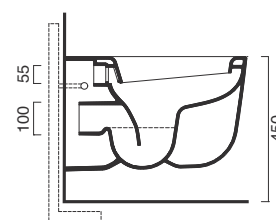

Wall-hung bidet with concealed fixing system. Black finish is also available.

Wall-hung WC with concealed fixing system. With soft-close toilet seat. 4.5 litres flush. Black finish is also available.

Bidet-Wandhängend Einloch mit versteckter Befestigung. Auch in Farbe Schwarz.

WC- Wandhängend mit versteckter Befestigung. WC Sitz Soft-Close Spülmenge 4,5 L. Auch in Farbe Schwarz.

photo ■ 2D dwg ■

3D dwg ■

RACCORDI FLESSIBILI  
FLEXIBLE PIPES  
SCHLAUCHRÖHREN

RACCORDI RIGIDI  
RIGID PIPES  
MESSINGRÖHREN