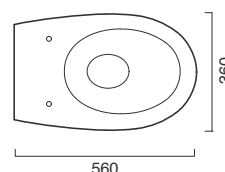

Wall-hung bidet with concealed fixing system. Black finish is also available.

Wall-hung WC with concealed fixing system. With soft-close toilet seat. 4.5 litres flush. Black finish is also available.

Bidet-Wandhängend Einloch mit versteckter Befestigung. Auch in Farbe Schwarz.

WC- Wandhängend mit versteckter Befestigung. WC Sitz Soft-Close Spülmenge 4,5 L. Auch in Farbe Schwarz.

photo ■ 2D dwg ■

3D dwg ■

RACCORDI FLESSIBILI  
FLEXIBLE PIPES  
SCHLAUCHRÖHREN

RACCORDI RIGIDI  
RIGID PIPES  
MESSINGRÖHREN