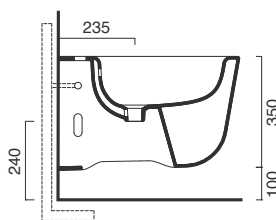

Wall-hung bidet with concealed fixing system. Black finish is also available.

Wall-hung WC with concealed fixing system. With soft-close toilet seat. 4.5 litres flush. Black finish is also available.

Bidet-Wandhängend Einloch mit versteckter Befestigung. Auch in Farbe Schwarz.

WC- Wandhängend mit versteckter Befestigung. WC Sitz Soft-Close Spülmenge 4,5 L. Auch in Farbe Schwarz.

photo ■ 2D dwg ■

3D dwg ■

RACCORDI FLESSIBILI  
FLEXIBLE PIPES  
SCHLAUCHRÖHREN

RACCORDI RIGIDI  
RIGID PIPES  
MESSINGRÖHREN