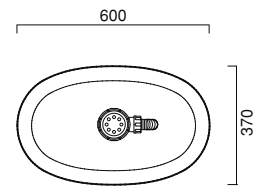

MUSE

60

MUSE 60

lavabo | washbasin | waschtisch

cod. **FRMU** | **FRPMU** ○

bianco | white | weiß

cod. **FRMUAR** | **FRPMUAR** ●

argento | silver | silber

cod. **FRMUNE** | **FRPMUNE** ●

nero | black | schwarz

Lavabo freestanding senza troppopieno, predisposto per scarico a parete o a pavimento. Disponibile anche in finitura argento e nero.

Freestanding washbasin. No taphole, no overflow. Silver and black finishes are also available.

Waschbecken freestanding ohne Überlauf. Geeignet für Wandabfluss oder an Boden Auch in Farbe Silber und Schwarz.

scarico a parete
with wall waste
für Wandabfluss

scarico a pavimento
with floor waste
für Bodenabfluss