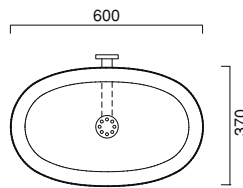

MUSE

60

MUSE 60

lavabo | washbasin | waschtisch

cod. **FRMU** | **FRPMU** ○

bianco | white | weiß

cod. **FRMUAR** | **FRPMUAR** ●

argento | silver | silber

cod. **FRMUNE** | **FRPMUNE** ●

nero | black | schwarz

Lavabo freestanding senza troppopieno, predisposto per scarico a parete o a pavimento. Disponibile anche in finitura argento e nero.

Freestanding washbasin. No taphole, no overflow. Silver and black finishes are also available.

Waschbecken freestanding ohne Überlauf. Geeignet für Wandabfluss oder an Boden Auch in Farbe Silber und Schwarz.

scarico a parete
with wall waste
für Wandabfluss

scarico a pavimento
with floor waste
für Bodenabfluss