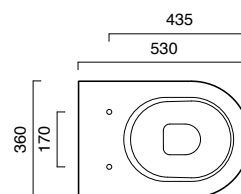

Floorstanding bidet, one or three
tapholes.
Horizontal outlet wc, convertible
to floor outlet with a pipe elbow.
White or black soft-close toilet seat
available. 4,5 Litres flush.

Bodenbidet; einlochig auf Dreiloch
vorgerüstet.
WC mit Wandabfluss, durch Kurven-
technik auf Bodenabfluss umrüstbar.
Ausgestattet mit Toilettendeckel,
der auch mit Soft-Close-Version
lieferbar ist, in weiß oder schwarz.
Wasserspülmenge 4,5 l.