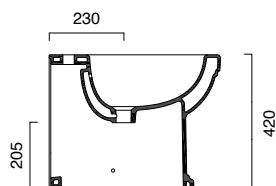

Floorstanding bidet, one or three
tapholes.
Horizontal outlet wc, convertible
to floor outlet with a pipe elbow.
White or black soft-close toilet seat
available. 4,5 Litres flush.

Bodenbidet; einlochig auf Dreiloch
vorgerüstet.
WC mit Wandabfluss, durch Kurven-
technik auf Bodenabfluss umrüstbar.
Ausgestattet mit Toilettendeckel,
der auch mit Soft-Close-Version
lieferbar ist, in weiß oder schwarz.
Wasserspülmenge 4,5 l.