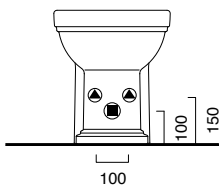

Floorstanding bidet, one or three
tapholes.
Horizontal outlet wc, convertible
to floor outlet with a pipe elbow.
White or black soft-close toilet seat
available. 4,5 Litres flush.

Bodenbidet; einlochig auf Dreiloch
vorgerüstet.
WC mit Wandabfluss, durch Kurven-
technik auf Bodenabfluss umrüstbar.
Ausgestattet mit Toilettendeckel,
der auch mit Soft-Close-Version
lieferbar ist, in weiß oder schwarz.
Wasserspülmenge 4,5 l.