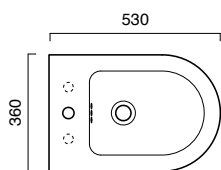

Floorstanding bidet, one or three
tapholes.
Horizontal outlet wc, convertible
to floor outlet with a pipe elbow.
White or black soft-close toilet seat
available. 4,5 Litres flush.

Bodenbidet; einlochig auf Dreiloch
vorgerüstet.
WC mit Wandabfluss, durch Kurven-
technik auf Bodenabfluss umrüstbar.
Ausgestattet mit Toilettendeckel,
der auch mit Soft-Close-Version
lieferbar ist, in weiß oder schwarz.
Wasserspülmenge 4,5 l.

photo ■ 2D dwg ■

3D dwg ■

CANOVA ROYAL

53

CANOVA ROYAL 53
bidet | stand bidet
cod. 1BICR00

CANOVA ROYAL 53
wc | stand wc
cod. 1VPCR00

coprivaso | seat cover | wc sitz
cod. 5SSST00

coprivaso | seat cover | wc sitz
SOFT CLOSE
cod. 5SSSTF00