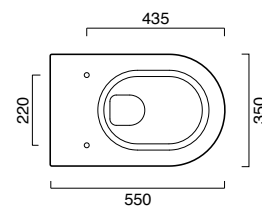

Wall-hung one-tap-hole bidet. concealed fixings not included.

To be installed only on M12 bars.

Wall-hung toilet, 4,5 lt flush. concealed fixings not included. To be installed only on M12 bars

Hänge-Bidet für Einlocharmatur mit verstecktem Befestigungssystem (nicht inbegriffen).

Installation nur auf Stangen M12.

Hänge-WC 4,5 l mit verstecktem Befestigungssystem (nicht inbegriffen).

Installation nur auf Stangen M12.

photo ■ 2D dwg ■

3D dwg ■

KIT DI FISSAGGIO DAL BASSO
KIT FOR BOTTOM-SIDE FIXING
KIT FÜR DIE BEFESTIGUNG VON UNTEN