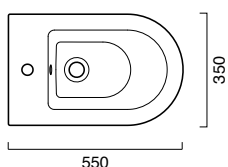

Wall-hung one-tap-hole bidet. concealed fixings not included.

To be installed only on M12 bars.

Wall-hung toilet, 4,5 lt flush. concealed fixings not included. To be installed only on M12 bars

Hänge-Bidet für Einlocharmatur mit verstecktem Befestigungssystem (nicht inbegriffen).

Installation nur auf Stangen M12.

Hänge-WC 4,5 l mit verstecktem Befestigungssystem (nicht inbegriffen).

Installation nur auf Stangen M12.

photo ■ 2D dwg ■

3D dwg ■

KIT DI FISSAGGIO DAL BASSO
KIT FOR BOTTOM-SIDE FIXING
KIT FÜR DIE BEFESTIGUNG VON UNTEN