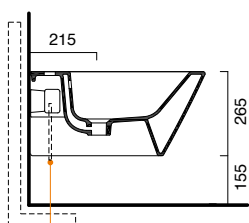

Wall-hung one-tap-hole bidet. concealed fixings not included.

To be installed only on M12 bars.

Wall-hung toilet, 4,5 lt flush. concealed fixings not included. To be installed only on M12 bars

Hänge-Bidet für Einlocharmatur mit verstecktem Befestigungssystem (nicht inbegriffen).

Installation nur auf Stangen M12.

Hänge-WC 4,5 l mit verstecktem Befestigungssystem (nicht inbegriffen).

Installation nur auf Stangen M12.

photo ■ 2D dwg ■

3D dwg ■

KIT DI FISSAGGIO DAL BASSO
KIT FOR BOTTOM-SIDE FIXING
KIT FÜR DIE BEFESTIGUNG VON UNTEN