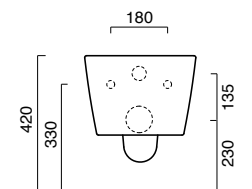

Wall-hung one-tap-hole bidet. concealed fixings not included.

To be installed only on M12 bars.

Wall-hung toilet, 4,5 lt flush. concealed fixings not included. To be installed only on M12 bars

Hänge-Bidet für Einlocharmatur mit verstecktem Befestigungssystem (nicht inbegriffen).

Installation nur auf Stangen M12.

Hänge-WC 4,5 l mit verstecktem Befestigungssystem (nicht inbegriffen).

Installation nur auf Stangen M12.

photo ■ 2D dwg ■

3D dwg ■

KIT DI FISSAGGIO DAL BASSO
KIT FOR BOTTOM-SIDE FIXING
KIT FÜR DIE BEFESTIGUNG VON UNTEN

KIT DI FISSAGGIO DAL BASSO
KIT FOR BOTTOM-SIDE FIXING
KIT FÜR DIE BEFESTIGUNG VON UNTEN

RACCORDI RIGIDI
RIGID PIPES
MESSINGRÖHREN

RACCORDI FLESSIBILI
FLEXIBLE PIPES
SCHLAUCHRÖHREN

ZEROWC | BIDET

55

ZERO 55