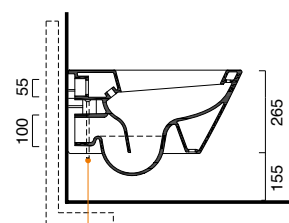

Wall-hung one-tap-hole bidet. concealed fixings not included.

To be installed only on M12 bars.

Wall-hung toilet, 4,5 lt flush. concealed fixings not included. To be installed only on M12 bars

Hänge-Bidet für Einlocharmatur mit verstecktem Befestigungssystem (nicht inbegriffen).

Installation nur auf Stangen M12.

Hänge-WC 4,5 l mit verstecktem Befestigungssystem (nicht inbegriffen).

Installation nur auf Stangen M12.

photo ■ 2D dwg ■

3D dwg ■

KIT DI FISSAGGIO DAL BASSO
KIT FOR BOTTOM-SIDE FIXING
KIT FÜR DIE BEFESTIGUNG VON UNTEN

KIT DI FISSAGGIO DAL BASSO
KIT FOR BOTTOM-SIDE FIXING
KIT FÜR DIE BEFESTIGUNG VON UNTEN

RACCORDI RIGIDI
RIGID PIPES
MESSINGRÖHREN

RACCORDI FLESSIBILI
FLEXIBLE PIPES
SCHLAUCHRÖHREN

ZEROWC | BIDET

55

ZERO 55