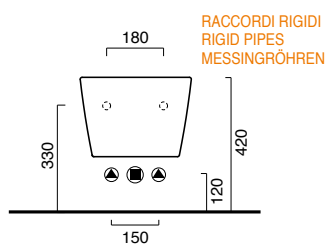

Installation nur auf Stangen M12.

Hänge-WC 4,5 l mit verstecktem Befestigungssystem (nicht inbegriffen).

Installation nur auf Stangen M12.

photo ■ 2D dwg ■

3D dwg ■

KIT DI FISSAGGIO DAL BASSO
KIT FOR BOTTOM-SIDE FIXING
KIT FÜR DIE BEFESTIGUNG VON UNTEN

KIT DI FISSAGGIO DAL BASSO
KIT FOR BOTTOM-SIDE FIXING
KIT FÜR DIE BEFESTIGUNG VON UNTEN

RACCORDI RIGIDI
RIGID PIPES
MESSINGRÖHREN

RACCORDI FLESSIBILI
FLEXIBLE PIPES
SCHLAUCHRÖHREN

ZEROWC | BIDET

55

ZERO 55