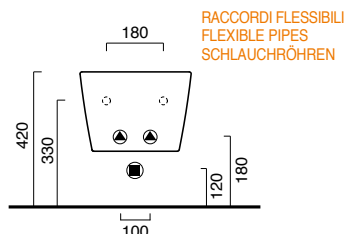

Wall-hung one-tap-hole bidet. concealed fixings not included.

To be installed only on M12 bars.

Wall-hung toilet, 4,5 lt flush. concealed fixings not included. To be installed only on M12 bars

Hänge-Bidet für Einlocharmatur mit verstecktem Befestigungssystem (nicht inbegriffen).

Installation nur auf Stangen M12.

Hänge-WC 4,5 l mit verstecktem Befestigungssystem (nicht inbegriffen).

Installation nur auf Stangen M12.

photo ■ 2D dwg ■

3D dwg ■

KIT DI FISSAGGIO DAL BASSO
KIT FOR BOTTOM-SIDE FIXING
KIT FÜR DIE BEFESTIGUNG VON UNTEN

KIT DI FISSAGGIO DAL BASSO
KIT FOR BOTTOM-SIDE FIXING
KIT FÜR DIE BEFESTIGUNG VON UNTEN

RACCORDI RIGIDI
RIGID PIPES
MESSINGRÖHREN

RACCORDI FLESSIBILI
FLEXIBLE PIPES
SCHLAUCHRÖHREN

ZEROWC | BIDET

55

ZERO 55