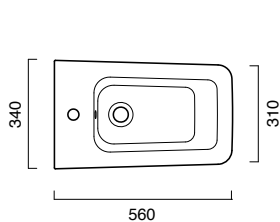

PROIEZIONI WC | BIDET

56

PROIEZIONI 56

bidet sospeso | wall-hung bidet | wand bidet
cod. 1BSPN00

PROIEZIONI 56

wc sospeso | wall-hung wc | wand wc
cod. 1VSPN00

coprivaso SOFT-CLOSE
SOFT-CLOSE seat-cover
SOFT-CLOSE wc sitz
cod. 5PRSTF00

Bidet sospeso monoforo.
Wc sospeso, corredato di coprivaso
soft-close. Scarico 4,5 Lt.

Wall-hung bidet. 1 taphole.
Wall-hung WC with soft-close toilet
seat. 4.5 litres flush.

Bidet Wandhängend, Einloch
WC Wandhängend, WC Sitz auch in
Ausführung Soft-Close. Spülmenge
4,5 L.