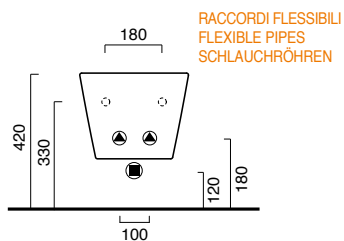

Bidet sospeso monoforo.
Wc sospeso, corredato di coprivaso
soft-close. Scarico 4,5 Lt.

Wall-hung bidet. 1 taphole.
Wall-hung WC with soft-close toilet
seat. 4.5 litres flush.

Bidet Wandhängend, Einloch
WC Wandhängend, WC Sitz auch in
Ausführung Soft-Close. Spülmenge
4,5 L.

KIT DI FISSAGGIO DAL BASSO. KIT KFST
KIT FOR BOTTOM-SIDE FIXING
KIT FÜR DIE BEFESTIGUNG VON UNTEN

KIT DI FISSAGGIO DAL BASSO. KIT KFST
KIT FOR BOTTOM-SIDE FIXING
KIT FÜR DIE BEFESTIGUNG VON UNTEN

RACCORDI RIGIDI
RIGID PIPES
MESSINGRÖHREN