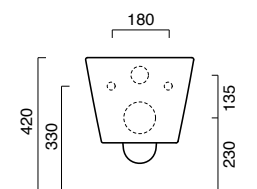

KIT DI FISSAGGIO DAL BASSO. KIT KFST
KIT FOR BOTTOM-SIDE FIXING
KIT FÜR DIE BEFESTIGUNG VON UNTEN

KIT DI FISSAGGIO DAL BASSO. KIT KFST
KIT FOR BOTTOM-SIDE FIXING
KIT FÜR DIE BEFESTIGUNG VON UNTEN

RACCORDI RIGIDI
RIGID PIPES
MESSINGRÖHREN

RACCORDI FLESSIBILI
FLEXIBLE PIPES
SCHLAUCHRÖHREN

photo ■ 2D dwg ■

3D dwg ■

PROIEZIONIWC | BIDET

56

PROIEZIONI 56

bidet sospeso | wall-hung bidet | wand bidet
cod. 1BSPN00

PROIEZIONI 56