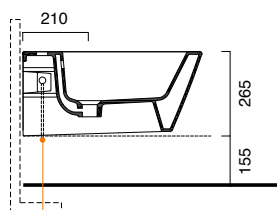

PROIEZIONI WC | BIDET

56

PROIEZIONI 56

bidet sospeso | wall-hung bidet | wand bidet
cod. 1BSPN00

PROIEZIONI 56

wc sospeso | wall-hung wc | wand wc
cod. 1VSPN00

coprivaso SOFT-CLOSE
SOFT-CLOSE seat-cover
SOFT-CLOSE wc sitz
cod. 5PRSTF00

Bidet sospeso monoforo.
Wc sospeso, corredato di coprivaso
soft-close. Scarico 4,5 Lt.

Wall-hung bidet. 1 taphole.
Wall-hung WC with soft-close toilet
seat. 4.5 litres flush.

Bidet Wandhängend, Einloch
WC Wandhängend, WC Sitz auch in
Ausführung Soft-Close. Spülmenge
4,5 L.

KIT DI FISSAGGIO DAL BASSO. KIT KFST
KIT FOR BOTTOM-SIDE FIXING
KIT FÜR DIE BEFESTIGUNG VON UNTEN

KIT DI FISSAGGIO DAL BASSO. KIT KFST
KIT FOR BOTTOM-SIDE FIXING
KIT FÜR DIE BEFESTIGUNG VON UNTEN

RACCORDI RIGIDI
RIGID PIPES
MESSINGRÖHREN