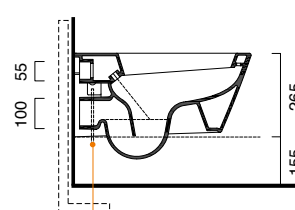

PROIEZIONI WC | BIDET

56

PROIEZIONI 56

bidet sospeso | wall-hung bidet | wand bidet
cod. 1BSPN00

PROIEZIONI 56

wc sospeso | wall-hung wc | wand wc
cod. 1VSPN00

coprivaso SOFT-CLOSE
SOFT-CLOSE seat-cover
SOFT-CLOSE wc sitz
cod. 5PRSTF00

Bidet sospeso monoforo.
Wc sospeso, corredato di coprivaso
soft-close. Scarico 4,5 Lt.

Wall-hung bidet. 1 taphole.
Wall-hung WC with soft-close toilet
seat. 4.5 litres flush.

Bidet Wandhängend, Einloch
WC Wandhängend, WC Sitz auch in
Ausführung Soft-Close. Spülmenge
4,5 L.

KIT DI FISSAGGIO DAL BASSO. KIT KFST
KIT FOR BOTTOM-SIDE FIXING
KIT FÜR DIE BEFESTIGUNG VON UNTEN

KIT DI FISSAGGIO DAL BASSO. KIT KFST
KIT FOR BOTTOM-SIDE FIXING
KIT FÜR DIE BEFESTIGUNG VON UNTEN

RACCORDI RIGIDI
RIGID PIPES
MESSINGRÖHREN