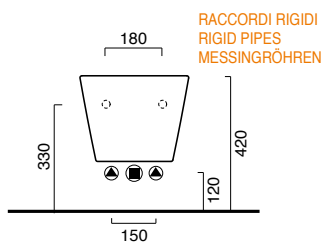

Bidet sospeso monoforo.
Wc sospeso, corredato di coprivaso
soft-close. Scarico 4,5 Lt.

Wall-hung bidet. 1 taphole.
Wall-hung WC with soft-close toilet
seat. 4.5 litres flush.

Bidet Wandhängend, Einloch
WC Wandhängend, WC Sitz auch in
Ausführung Soft-Close. Spülmenge
4,5 L.

KIT DI FISSAGGIO DAL BASSO. KIT KFST
KIT FOR BOTTOM-SIDE FIXING
KIT FÜR DIE BEFESTIGUNG VON UNTEN

KIT DI FISSAGGIO DAL BASSO. KIT KFST
KIT FOR BOTTOM-SIDE FIXING
KIT FÜR DIE BEFESTIGUNG VON UNTEN

RACCORDI RIGIDI
RIGID PIPES
MESSINGRÖHREN