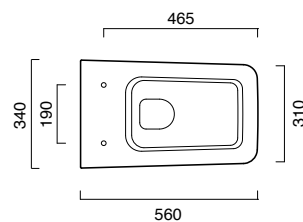

PROIEZIONI WC | BIDET

56

PROIEZIONI 56

bidet sospeso | wall-hung bidet | wand bidet
cod. 1BSPN00

PROIEZIONI 56

wc sospeso | wall-hung wc | wand wc
cod. 1VSPN00

coprivaso SOFT-CLOSE
SOFT-CLOSE seat-cover
SOFT-CLOSE wc sitz
cod. 5PRSTF00

Bidet sospeso monoforo.
Wc sospeso, corredato di coprivaso
soft-close. Scarico 4,5 Lt.

Wall-hung bidet. 1 taphole.
Wall-hung WC with soft-close toilet
seat. 4.5 litres flush.

Bidet Wandhängend, Einloch
WC Wandhängend, WC Sitz auch in
Ausführung Soft-Close. Spülmenge
4,5 L.