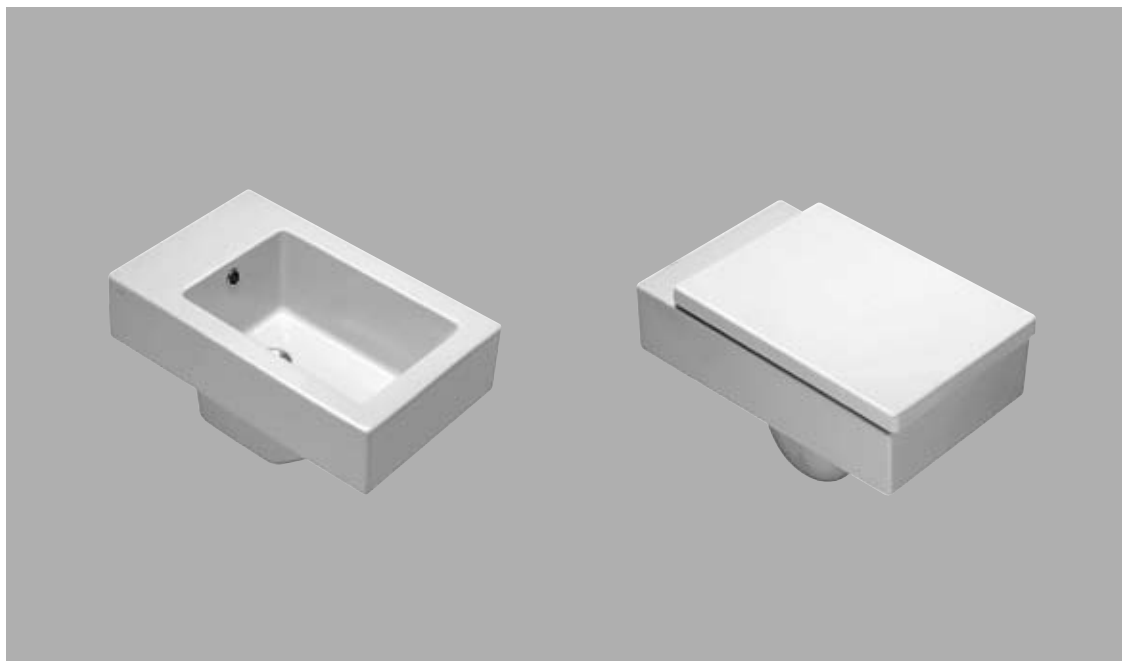

sistema **VERSO** WC | BIDET

53

VERSO 53
bidet sospeso
wall-hung bidet | wand bidet
cod. BSVE

VERSO 53
wc sospeso
wall-hung wc | wand wc
cod. VSVE

coprivaso | seat cover | wc sitz
cod. VEST

coprivaso | seat cover | wc sitz
SOFT CLOSE
cod. VESTS

Bidet sospeso di altezza ridotta con fissaggio nascosto, predisposto per rubinetteria monoforo. Consente anche l'installazione di rubinetteria da parete. Wc sospeso di altezza ridotta, con fissaggio nascosto. Corredato di coprivaso disponibile anche nella versione soft-close. Scarico 6 lt.

Undersized height wall-hung bidet with hidden fixing. It is prearranged to single hole taps. The taps can be installed also on the wall.

Undersized height wall-hung wc with hidden fixing and with a cover available also in soft-close version. 6 lt flush.

Wand-Bidet flach, mit versteckter Befestigung für Einloch Stand-, Wandarmaturen verwendbar.
Wand-WC flach, mit versteckter Befestigung, WC Sitz in Soft-Close Ausführung. Spülmenge 6 l.