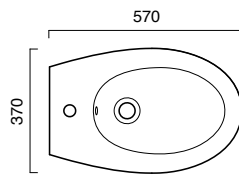

## 57

**VELIS 57**  
bidet | stand bidet  
bianco | white | weiss  
**cod. 1BSVL00**

**VELIS 57**  
wc | stand wc  
bianco | white | weiss  
**cod. 1VSVL00**

coprivaso | seat cover | wc Sitz  
SOFT CLOSE  
bianco | white | weiss  
**cod. 5V57STF00**

Bidet sospeso monoforo.  
Wc sospeso, corredato di coprivaso  
soft-close. Scarico 4,5 Lt.

Wall-hung bidet. 1 taphole.  
Wall-hung WC with soft-close toilet  
seat. 4.5 litres flush.

Bidet Wandhängend, Einloch  
WC Wandhängend, WC Sitz auch in  
Ausführung Soft-Close. Spülmenge  
4,5 L.