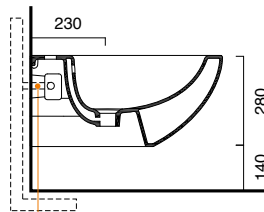

Bidet sospeso monoforo.  
Wc sospeso, corredato di coprivaso  
soft-close. Scarico 4,5 Lt.

Wall-hung bidet. 1 taphole.  
Wall-hung WC with soft-close toilet  
seat. 4.5 litres flush.

Bidet Wandhängend, Einloch  
WC Wandhängend, WC Sitz auch in  
Ausführung Soft-Close. Spülmenge  
4,5 L.