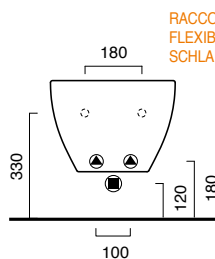

Bidet sospeso monoforo.  
Wc sospeso, corredato di coprivaso  
soft-close. Scarico 4,5 Lt.

Wall-hung bidet. 1 taphole.  
Wall-hung WC with soft-close toilet  
seat. 4.5 litres flush.

Bidet Wandhängend, Einloch  
WC Wandhängend, WC Sitz auch in  
Ausführung Soft-Close. Spülmenge  
4,5 L.

FISSAGGIO SOLO SU BARRE M12  
TO BE FIXED EXCLUSIVELY ON M12 BARS  
BEFESTIGUNG NUR AUF STANGE M12

RACCORDI RIGIDI  
RIGID PIPES  
MESSINGRÖHREN

RACCORDI FLESSIBILI  
FLEXIBLE PIPES  
SCHLAUCHRÖHREN

FISSAGGIO SOLO SU BARRE M12  
TO BE FIXED EXCLUSIVELY ON M12 BARS  
BEFESTIGUNG NUR AUF STANGE M12