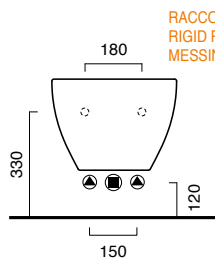

RACCORDI RIGIDI
RIGID PIPES
MESSINGRÖHREN