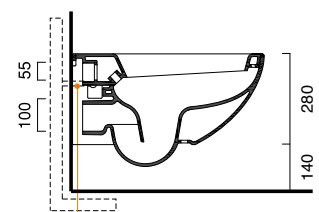

Bidet sospeso monoforo.  
Wc sospeso, corredato di coprivaso  
soft-close. Scarico 4,5 Lt.

Wall-hung bidet. 1 taphole.  
Wall-hung WC with soft-close toilet  
seat. 4.5 litres flush.

Bidet Wandhängend, Einloch  
WC Wandhängend, WC Sitz auch in  
Ausführung Soft-Close. Spülmenge  
4,5 L.

FISSAGGIO SOLO SU BARRE M12  
TO BE FIXED EXCLUSIVELY ON M12 BARS  
BEFESTIGUNG NUR AUF STANGE M12

RACCORDI RIGIDI  
RIGID PIPES  
MESSINGRÖHREN

RACCORDI FLESSIBILI  
FLEXIBLE PIPES  
SCHLAUCHRÖHREN

FISSAGGIO SOLO SU BARRE M12  
TO BE FIXED EXCLUSIVELY ON M12 BARS  
BEFESTIGUNG NUR AUF STANGE M12