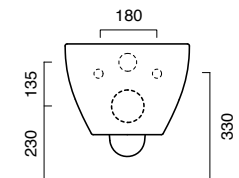

FISSAGGIO SOLO SU BARRE M12  
TO BE FIXED EXCLUSIVELY ON M12 BARS  
BEFESTIGUNG NUR AUF STANGE M12

RACCORDI RIGIDI  
RIGID PIPES  
MESSINGRÖHREN

RACCORDI FLESSIBILI  
FLEXIBLE PIPES  
SCHLAUCHRÖHREN

FISSAGGIO SOLO SU BARRE M12  
TO BE FIXED EXCLUSIVELY ON M12 BARS  
BEFESTIGUNG NUR AUF STANGE M12

photo ■ 2D dwg ■  
3D dwg ■