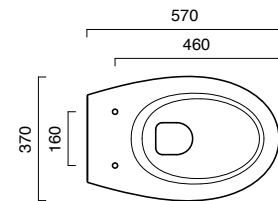

Bidet sospeso monoforo.  
Wc sospeso, corredato di coprivaso  
soft-close. Scarico 4,5 Lt.

Wall-hung bidet. 1 taphole.  
Wall-hung WC with soft-close toilet  
seat. 4.5 litres flush.

Bidet Wandhängend, Einloch  
WC Wandhängend, WC Sitz auch in  
Ausführung Soft-Close. Spülmenge  
4,5 L.

FISSAGGIO SOLO SU BARRE M12  
TO BE FIXED EXCLUSIVELY ON M12 BARS  
BEFESTIGUNG NUR AUF STANGE M12

RACCORDI RIGIDI  
RIGID PIPES  
MESSINGRÖHREN

RACCORDI FLESSIBILI  
FLEXIBLE PIPES  
SCHLAUCHRÖHREN

FISSAGGIO SOLO SU BARRE M12  
TO BE FIXED EXCLUSIVELY ON M12 BARS  
BEFESTIGUNG NUR AUF STANGE M12