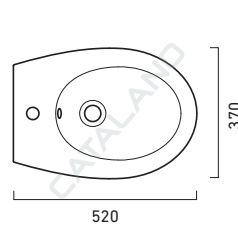

NEW LIGHT 52

cod. 1BSLI00

cod. 1VSLI00

Bidet sospeso monoforo.
Wall-hung single-hole bidet.
Einloch-Hängebidet.

EN 14528 – CL20

Wc sospeso 4,5 lt.
Wall-hung WC 4,5 lt flush.
Wand-wc. 4,5 Liter.

EN 997 – CL1 – 5/4 + CL2