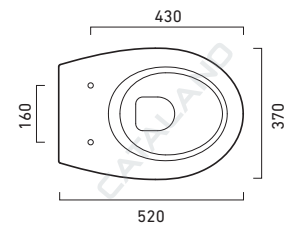

NEW LIGHT 52

cod. 1BSLI00

cod. 1VSLI00

Bidet sospeso monoforo.
Wall-hung single-hole bidet.
Einloch-Hängebidet.

EN 14528 – CL20

Wc sospeso 4,5 lt.
Wall-hung WC 4,5 lt flush.
Wand-wc. 4,5 Liter.

EN 997 – CL1 – 5/4 + CL2

5V50STF00
Sedile soft-close in resina inalterabile.
Soft-close Seat-cover made of unalterable resin.
WC-Sitz SoftClose aus beständigem Harz.

5LIST00
Sedile in resina inalterabile.
Seat-cover made of unalterable resin.
WC-Sitz aus beständigem Harz.